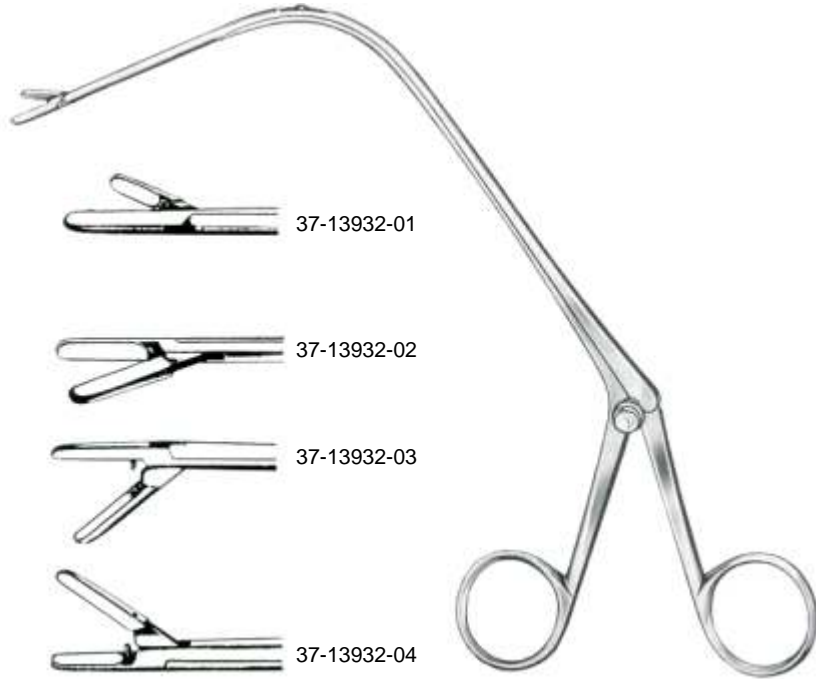

**Fraenkel**  
37-13928-18  
18 cm/7"

**Jurasz**  
23 cm/9"

37-13932-01

37-13932-02

37-13932-03

37-13932-04

Epiglottis Retractor

**Reichert**  
37-13936-24  
24 cm/9½"

**Killian**  
37-13940-20  
20 cm/8"