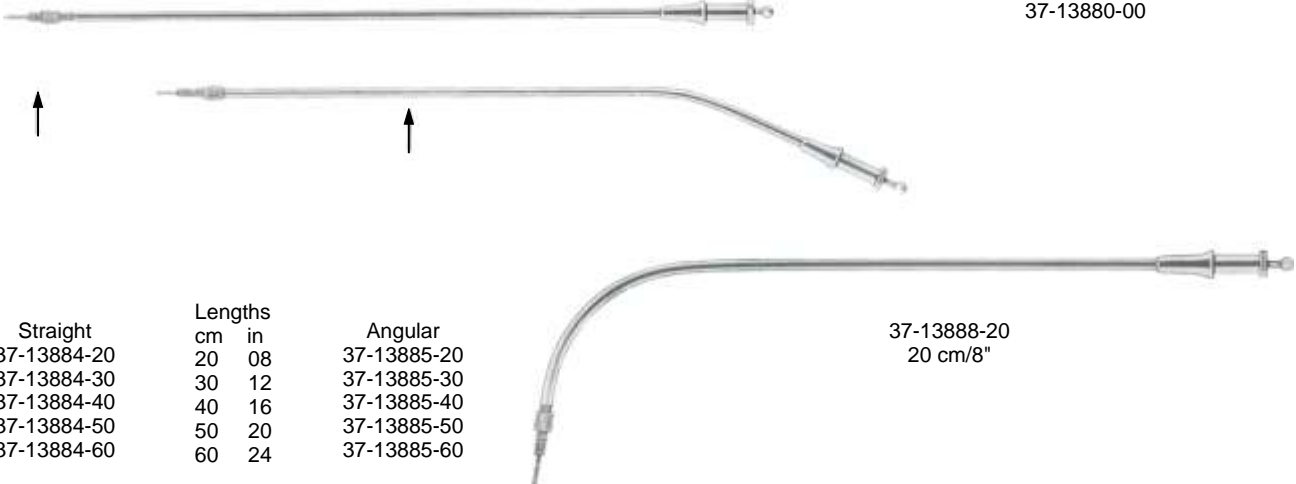

**Chevalier-Jackson**

Length  
cm in

30	12	37-13860-30	37-13862-30	37-13864-30	37-13866-30	37-13868-30	37-13870-30	37-13872-30	37-13874-30
40	16	37-13860-40	37-13862-40	37-13864-40	37-13866-40	37-13868-40	37-13870-40	37-13872-40	37-13874-40
50	20	37-13860-50	37-13862-50	37-13864-50	37-13866-50	37-13868-50	37-13870-50	37-13872-50	37-13874-50
60	24	37-13860-60	37-13862-60	37-13864-60	37-13866-60	37-13868-60	37-13870-60	37-13872-60	37-13874-60

**Interchangeable Tips**

**Huber**  
37-13876-00

**Bruenings**  
37-13880-00

Straight		Lengths		Angular	
		cm	in		
37-13884-20		20	08	37-13885-20	
37-13884-30		30	12	37-13885-30	
37-13884-40		40	16	37-13885-40	
37-13884-50		50	20	37-13885-50	
37-13884-60		60	24	37-13885-60	

37-13888-20  
20 cm/8"