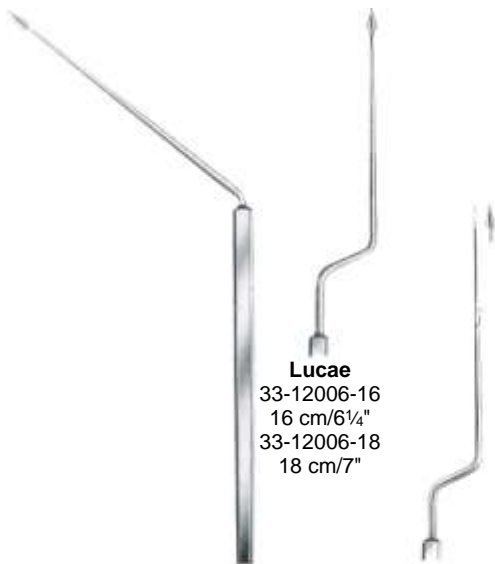

Messer

**Politzer**  
33-11988-17  
17 cm/6¾"

**Lempert**  
33-11992-15  
15 cm/6 "

**Lempert**  
15 cm/6"

33-11996-01

33-11996-02

**Lempert**  
33-12000-01  
15 cm/6"

Knives

**Lempert**  
33-12000-02  
15 cm/6"

Ear Operating Set

**Lucae**  
33-12006-16  
16 cm/6¼"  
33-12006-18  
18 cm/7"

**Politzer**  
33-12004-16  
16.5 cm/6½"

**Lucae**  
33-12008-18  
18 cm/7 "

**Politzer**  
33-12012-17  
17 cm/6¾"

**Sprague**  
33-12014-19  
19 cm/7½"