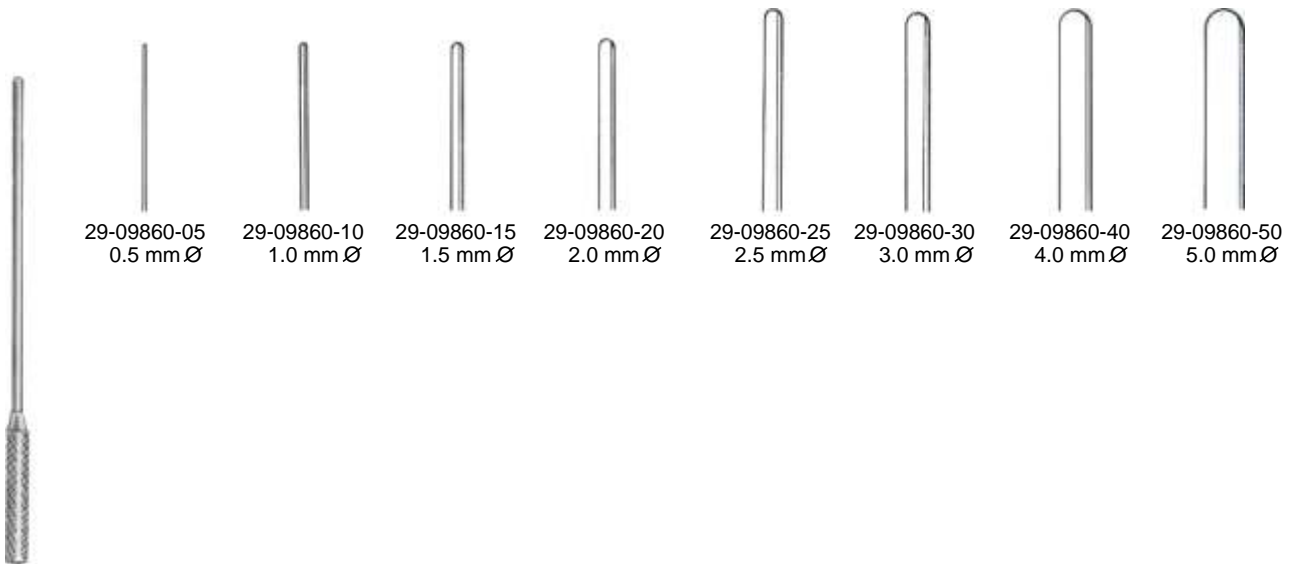

De Bakey

mm Ø	19 cm/7½"	35 cm/14"
0.5	29-09857-05	29-09858-05
1.0	29-09857-10	29-09858-10
1.5	29-09857-15	29-09858-15
2.0	29-09857-20	29-09858-20
2.5	29-09857-25	29-09858-25
3.0	29-09857-30	29-09858-30
3.5	29-09857-35	29-09858-35
4.0	29-09857-40	29-09858-40
4.5	29-09857-45	29-09858-45
5.0	29-09857-50	29-09858-50
7.0	29-09857-70	29-09858-70
9.0	29-09857-90	29-09858-90

Malleable

Cooley
13 cm/5"