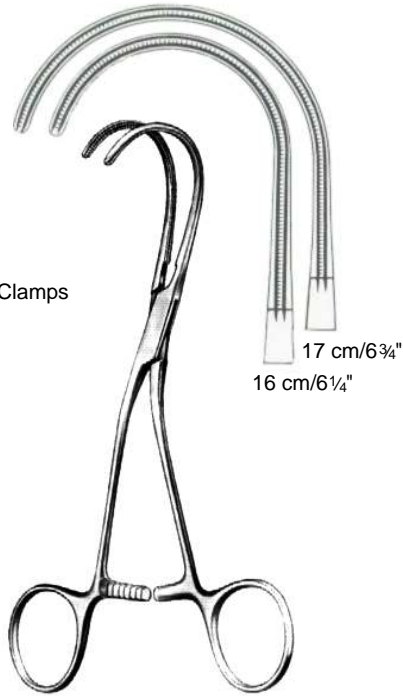

De Bakey

Ligature Clamps

29-09771-16 16cm/6 1/4"
29-09771-17 17cm/6 3/4"

Derra-De Bakey
17 cm/6 3/4"

29-09775-01 29-09775-02 29-09775-03
Anastomosis Clamps

Profunda Clamps

Gregory

29-09779-14
14 cm/5 1/2"

29-09779-16
16 cm/6 1/4"

29-09779-18
18 cm/7"