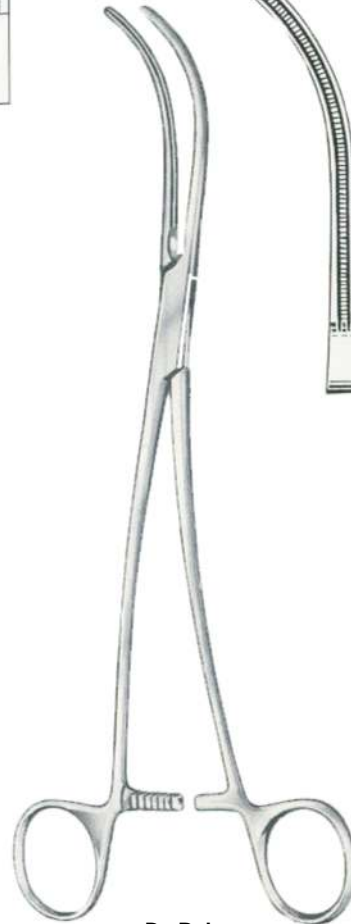

De Bakey

Aortic Clamp

Top View

**De Bakey**  
29-09665-27  
27 cm/10 1/2"

**De Bakey**  
29-09669-24  
24 cm/9 1/2"

Ligature Clamps

**De Bakey**  
29-09673-24  
24 cm/9 1/2"