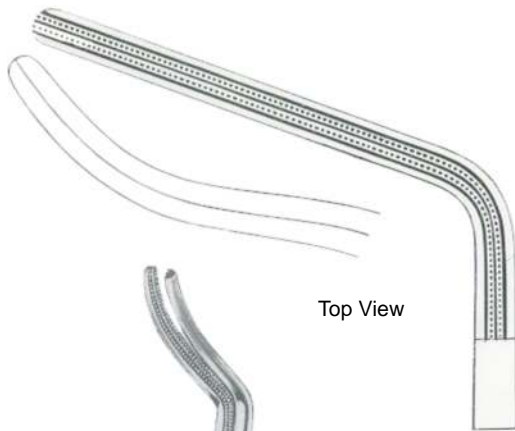

De Bakey

Aortic Clamp

Top View

**De Bakey**  
29-09665-27  
27 cm/10 1/2"

**De Bakey**  
29-09669-24  
24 cm/9 1/2"

Ligature Clamps

**De Bakey**  
29-09673-24  
24 cm/9 1/2"