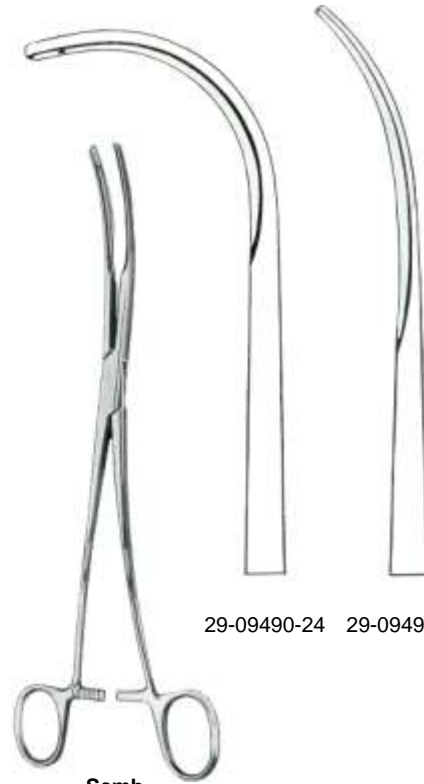

**Price-Thomas**  
29-09486-22  
22 cm/8¾"

29-09490-24 29-09492-24

**Semb**  
24 cm/9½"

Lung grasping forceps

**Lovlace**  
29-09496-20  
20 cm/8"

**Lovlace**  
29-09500-20  
20 cm/8"

Fig. 1

Fig. 2

29-09504-01  
29-09504-02

**Satisfsky**  
26.5 cm/10½"  
Fig. 1  
Fig. 2

29-09508-01  
29-09508-02