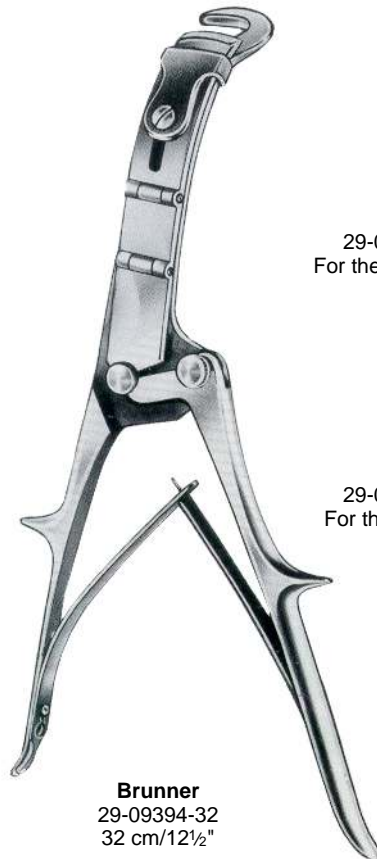

Cardiovascular Instruments Rib Shears, Sternum Scissors and Sternum Chisels

Sauerbruch
29-09378-24 24 cm/9½"
29-09378-26 26 cm/10¼"

Giertz-Stille
29-09382-27
27 cm/10½"

Sauerbruch-Frey
29-09386-36
36 cm/14"

Bethune
29-09390-34
34 cm/13½"

Brunner
29-09394-32
32 cm/12½"

29-09394-32
For the Right Hand

29-09395-32
For the left Hand

Lebsche
29-09398-24
24.5 cm/9¾"