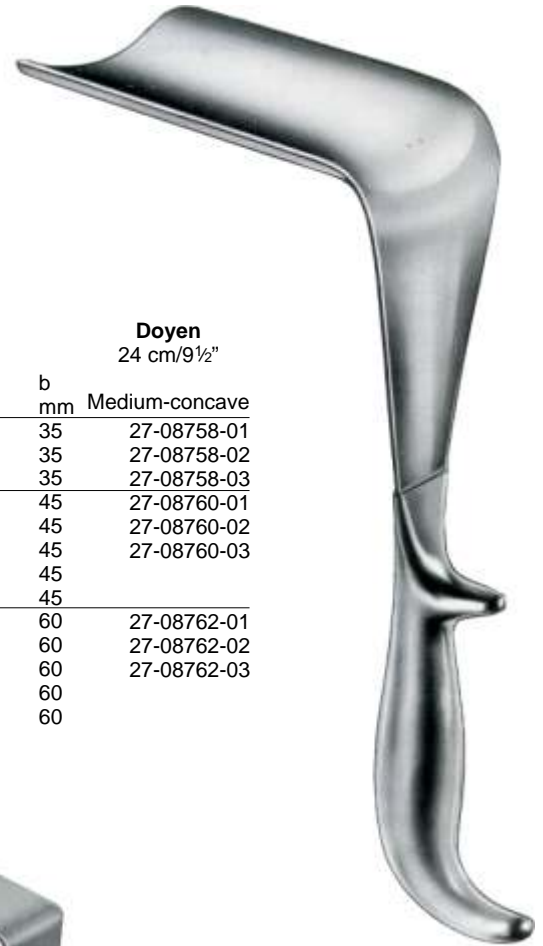

Doyen 24 cm/9½"		Fig.	a mm	b mm	Doyen 24 cm/9½"	
slightly-concave					Medium-concave	
27-08750-01	1	55	35	27-08758-01		
27-08750-02	2	85	35	27-08758-02		
27-08750-03	3	115	35	27-08758-03		
27-08752-01	1	55	45	27-08760-01		
27-08752-02	2	85	45	27-08760-02		
27-08752-03	3	115	45	27-08760-03		
27-08752-04	4	160	45			
27-08752-05	5	180	45			
27-08754-01	1	55	60	27-08762-01		
27-08754-02	2	85	60	27-08762-02		
27-08754-03	3	115	60	27-08762-03		
27-08754-04	4	160	60			
27-08754-05	5	180	60			

**Doyen**  
25 cm/10"

	a mm	b mm
27-08766-01	60	30
27-08766-02	70	30
27-08766-03	80	30