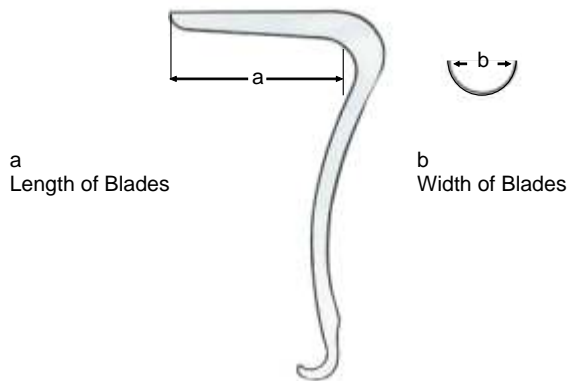

Scheme of Dimensions for Specula

**Sims**  
27-08662-01 63 x 32 mm  
27-08662-02 76 x 32 mm  
27-08662-03 89 x 38 mm

**Sims**

	Fig	a mm	b mm
27-08666-01	1	60	25+30
27-08666-02	2	70	30+35
27-08666-03	3	80	35+40

**Jackson**

	Fig.	a mm	b mm
27-08670-01	1	75 X 40	
27-08670-02	2	90 X 40	
27-08670-03	3	100 X 40	