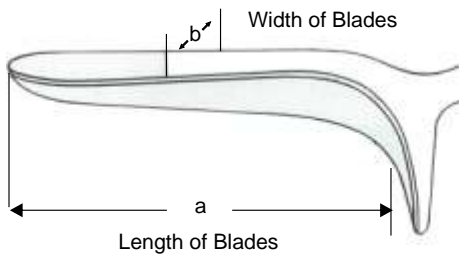

Scheme of Dimensions for Specula

	a mm	b mm
27-08592-01	75	32
27-08592-02	85	35
27-08592-03	100	37

Cusco

	a mm	b mm
27-08596-01	75	32
27-08596-02	85	35
27-08596-03	100	37

Cusco

For Virgins	a mm	b mm
27-08600-00	75	17

Cusco

For Virgins	a mm	b mm
27-08604-00	75	17

Cusco

	a mm	b mm
27-08608-01	90	23-25
27-08608-02	100	25-27
27-08608-03	110	27-30

**Cusco
Swiss Pattern**