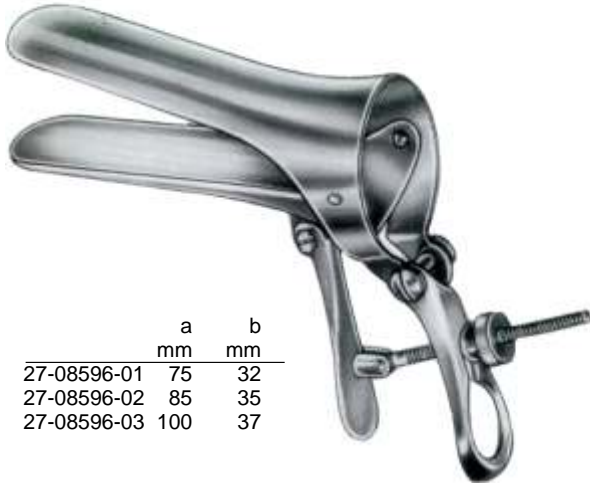

Scheme of Dimensions for Specula

	a mm	b mm
27-08592-01	75	32
27-08592-02	85	35
27-08592-03	100	37

Cusco

	a mm	b mm
27-08596-01	75	32
27-08596-02	85	35
27-08596-03	100	37

Cusco

For Virgins	a mm	b mm
27-08600-00	75	17

Cusco

For Virgins	a mm	b mm
27-08604-00	75	17

Cusco

	a mm	b mm
27-08608-01	90	23-25
27-08608-02	100	25-27
27-08608-03	110	27-30

**Cusco
Swiss Pattern**