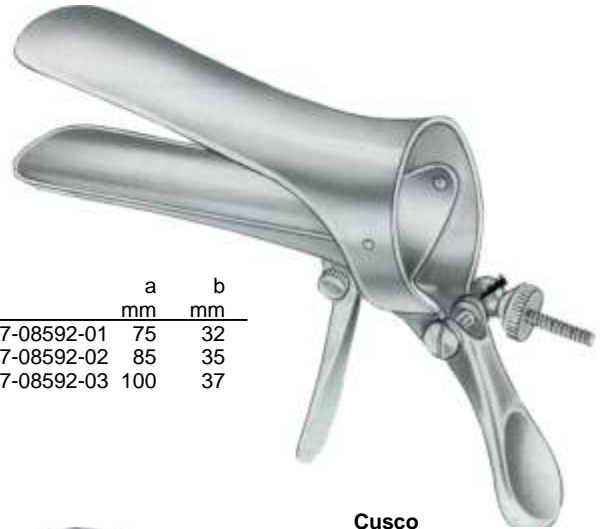

Scheme of Dimensions for Specula

	a mm	b mm
27-08592-01	75	32
27-08592-02	85	35
27-08592-03	100	37

Cusco

	a mm	b mm
27-08596-01	75	32
27-08596-02	85	35
27-08596-03	100	37

Cusco

For Virgins	a mm	b mm
27-08600-00	75	17

Cusco

For Virgins	a mm	b mm
27-08604-00	75	17

Cusco

	a mm	b mm
27-08608-01	90	23-25
27-08608-02	100	25-27
27-08608-03	110	27-30

**Cusco
Swiss Pattern**