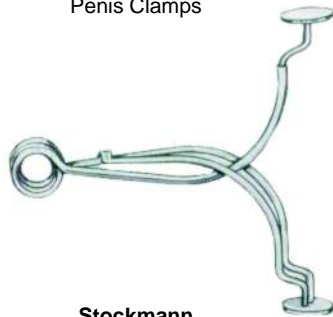

Circumcision Instruments

26-08572-08	08 mm
26-08572-11	11 mm
26-08572-13	13 mm
26-08572-16	16 mm
26-08572-21	21 mm
26-08572-26	26 mm
26-08572-32	32 mm

Foreign Body Forceps

**Mathieu**  
26-08584-20

Penis Clamps

**Stockmann**  
26-08576-00

**Strauss**  
26-08580-00

Secretion Scoop

**Guttman**  
26-08588-26  
26.5 cm/10½"