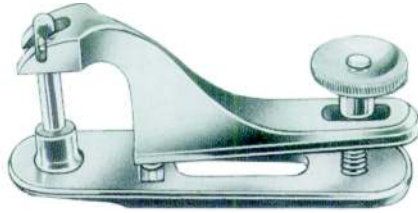

Circumcision Instruments

26-08572-08	08 mm
26-08572-11	11 mm
26-08572-13	13 mm
26-08572-16	16 mm
26-08572-21	21 mm
26-08572-26	26 mm
26-08572-32	32 mm

Foreign Body Forceps

**Mathieu**  
26-08584-20

Penis Clamps

**Stockmann**  
26-08576-00

**Strauss**  
26-08580-00

Secretion Scoop

**Guttman**  
26-08588-26  
26.5 cm/10½"