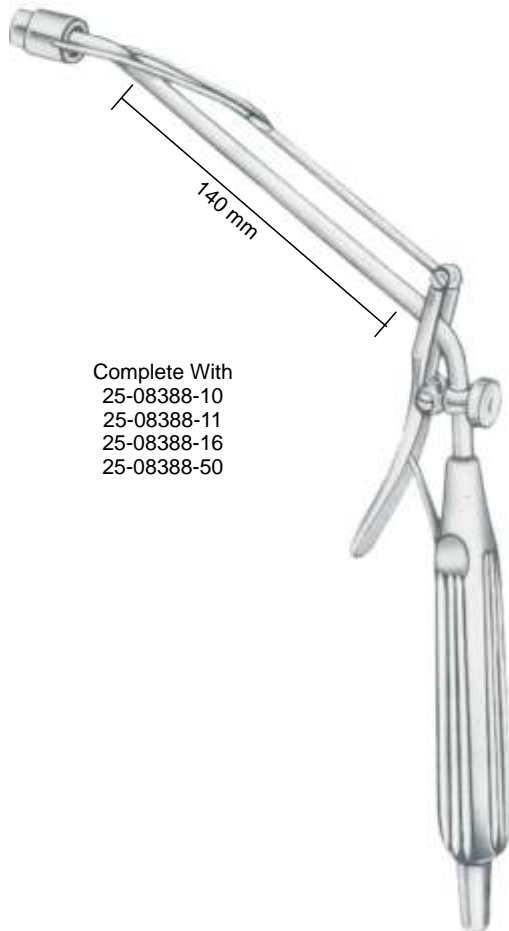

Aspiration Tip

	a	Ø
25-08384-11	11 mm	10 mm
25-08384-16	16 mm	10 mm

Charging Cone

10 mm Ø

25-08392-10

Charging Cone

12 mm Ø

25-08392-12

Complete With  
25-08388-10  
25-08388-11  
25-08388-16  
25-08388-50

Complete With  
25-08396-00  
25-08392-12  
25-08396-50

**Rudd**  
31.5 cm/12½"