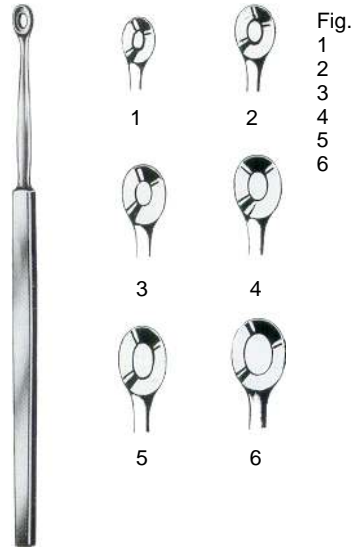

Lupus Currettes

Wolff
14 cm/5½"

- | | |
|------|-------------|
| Fig. | |
| 1 | 24-08076-01 |
| 2 | 24-08076-02 |
| 3 | 24-08076-03 |
| 4 | 24-08076-04 |
| 5 | 24-08076-05 |
| 6 | 24-08076-06 |

Lupus Currettes

Fox
14 cm/5½"

- | | |
|--|-------------|
| | 24-08080-01 |
| | 24-08080-02 |
| | 24-08080-03 |
| | 24-08080-04 |

Lupus Scraper

Vidal
24-08084-14
14 cm/5½"

Moncorps Knife

Moncorps
24-08088-14
14 cm/5½"

Cutaneous Hook

Gillies
Fig. 1 24-08092-01
Fig. 2 24-08092-02
18 cm/7"

Kilner
24-08094-15
15 cm/6"