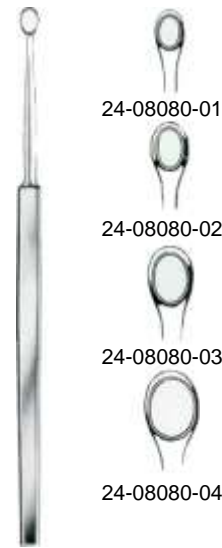

Lupus Currettes

Wolff
14 cm/5½"

- | | |
|------|-------------|
| Fig. | |
| 1 | 24-08076-01 |
| 2 | 24-08076-02 |
| 3 | 24-08076-03 |
| 4 | 24-08076-04 |
| 5 | 24-08076-05 |
| 6 | 24-08076-06 |

Lupus Currettes

Fox
14 cm/5½"

- | | |
|--|-------------|
| | 24-08080-01 |
| | 24-08080-02 |
| | 24-08080-03 |
| | 24-08080-04 |

Lupus Scraper

Vidal
24-08084-14
14 cm/5½"

Moncorps Knife

Moncorps
24-08088-14
14 cm/5½"

Cutaneous Hook

Gillies
Fig. 1 24-08092-01
Fig. 2 24-08092-02
18 cm/7"

Kilner
24-08094-15
15 cm/6"