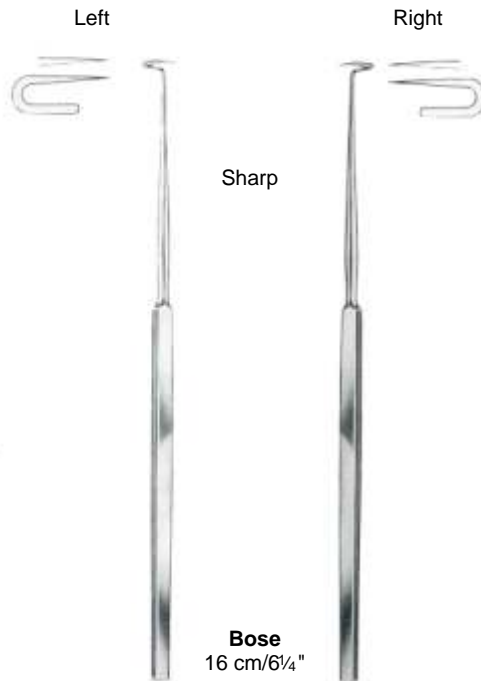

Laborde
22-08000-13 13 cm/5"
22-08000-15 15 cm/6"

Trousseau
22-08004-14
14 cm/5½"

Trousseau-Baby
22-08006-13
13 cm/5"

Hooks

Bose
22-08010-07
7 cm/2¾"

22-08013-16

22-08015-16

Sharp

Bose
16 cm/6¼"

Thyroid Gland Retractor

Schoenborn
22-08018-21
21 cm/8¼"

Trachea Trocars

Uckerman
22-08022-08 08 mm Ø
22-08022-10 10 mm Ø
13 cm/5"