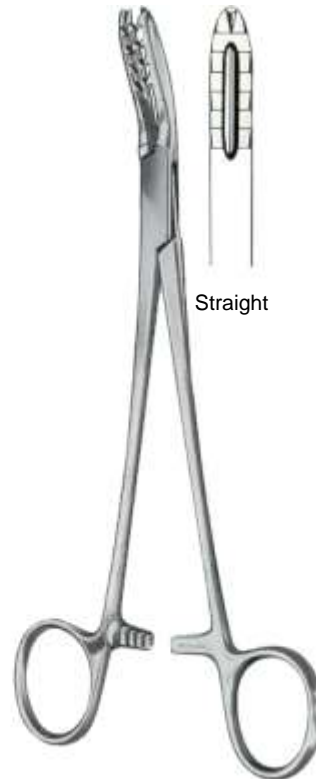

**Martin**  
21-07424-19  
19 cm/7½"

**Preston**  
21-07428-18  
18 cm/7¼"

Straight

**Bircher-Ganske**  
21-07432-20  
20 cm/8"

**Bircher-Ganske**  
21-07434-20  
20 cm/8"

**Lewin**  
21-07438-17  
17.5 cm/7"

**Langenbeck**  
21-07442-21  
21 cm/8¼"

**Fergusson**  
21-07446-21  
21 cm/8¼"