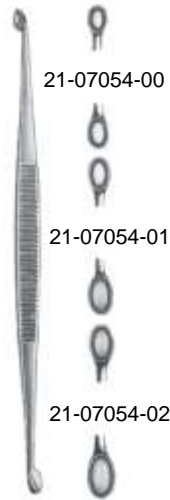

	Volkmann		Volkmann	
Length	Oval/Oval		Oval/Round	
cm	in			
13	5"	21-07038-13		21-07040-13
14	5½"	21-07038-14		
16	6¼"			21-07040-16
17	6¾"	21-07038-17		
20	8"	21-07038-20		21-07040-20

Martini
13.5 cm/5"

Jansen
21-07046-15
15 cm/6"

Jansen
21-07050-16
16 cm/6¼"

Williger
13.5 cm/5"

Jacobson
21-07058-13
13 cm/5"

Janson
21-07062-15
15 cm/6"

Barth
21-07064-18
18 cm/7"