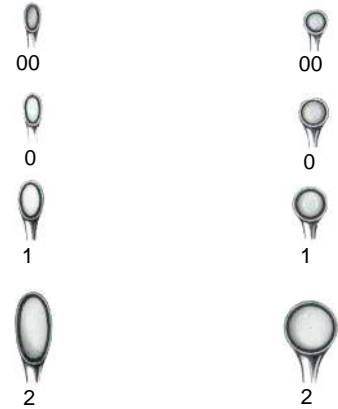

Schede
17 cm/6¾"

Fig.	
000	21-07008-30
00	21-07008-20
0	21-07008-10
1	21-07008-01
2	21-07008-02
3	21-07008-03
4	21-07008-04

Williger
17.5 cm/7"

Straight, Oval
21-07012-20
21-07012-10
21-07012-01
21-07012-02

Straight	
Fig.	
00	21-07014-20
0	21-07014-10
1	21-07014-01
2	21-07014-02

21-07017-01

Uffenorde
17 cm/6¾"

21-07017-02