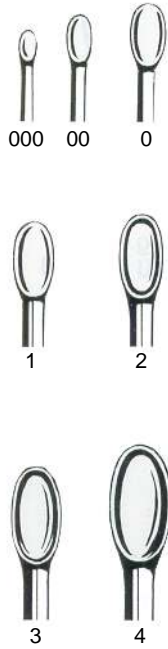

Schede
17 cm/6¾"

Fig.	
000	21-07008-30
00	21-07008-20
0	21-07008-10
1	21-07008-01
2	21-07008-02
3	21-07008-03
4	21-07008-04

Williger
17.5 cm/7"

Straight, Oval
21-07012-20
21-07012-10
21-07012-01
21-07012-02

Straight	
Fig.	
00	21-07014-20
0	21-07014-10
1	21-07014-01
2	21-07014-02

21-07017-01

Uffenorde
17 cm/6¾"

21-07017-02