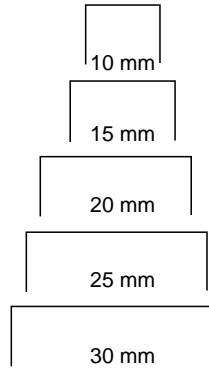

Lexer
27.5 cm/10¾"

21-06893-10
21-06893-15
21-06893-20
21-06893-25
21-06893-30

21-06895-10
21-06895-15
21-06895-20
21-06895-25
21-06895-30

Cloward
24 cm/9½"

21-06898-05
21-06898-06
21-06898-07
21-06898-08
21-06898-10
21-06898-15