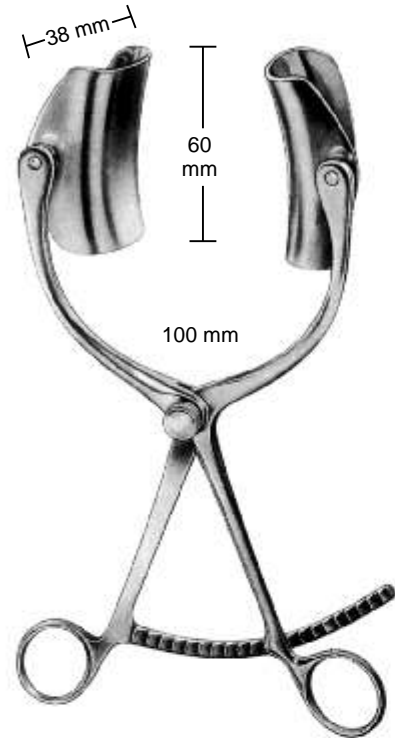

Hemilaminectomy Retractor

17-05861-27  
27cm/10½"

**Beckmann-Eaton**  
17-05864-33  
33 cm/13"

Retractor Only 17-05868-01  
Lateral Blades 17-05868-02

**Collin**  
17-05868-00  
20cm/8"