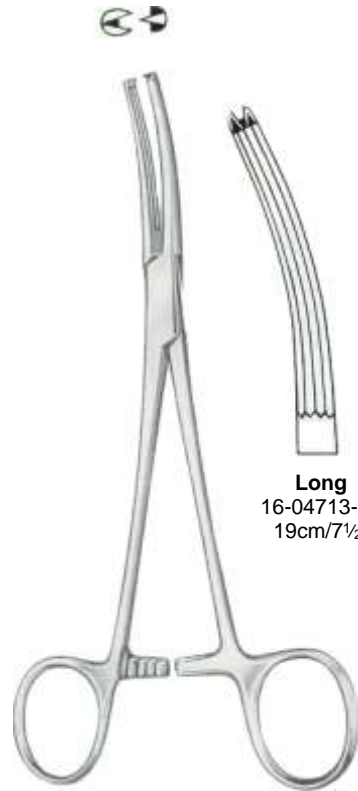

Buie
16-04709-21
21cm/8¼"

Long
16-04713-19
19cm/7½"

Garland
16-04717-21
21cm/8¼"

Gall Duct Clamps

Hysterectomy Forceps

Pressure Clamps

16-04721-23 23cm/9"
16-04723-24 24cm/9½"
Moynihan

16-04726-23 16-04727-23
Hozlbach
23.5cm/9¼"

Zweifel
16-04730-17
17.5cm/7"