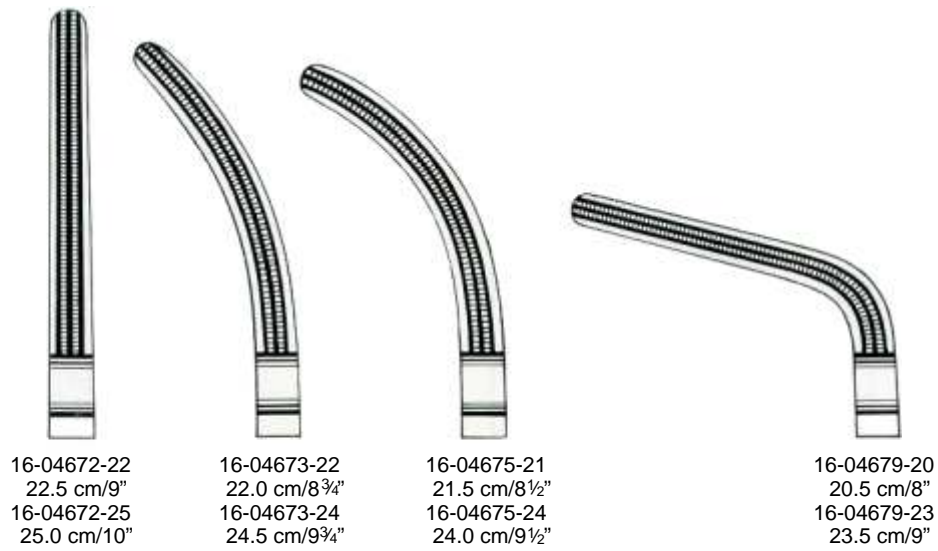

Rogers

16-04672-22
22.5 cm/9"
16-04672-25
25.0 cm/10"

16-04673-22
22.0 cm/8³/₄"
16-04673-24
24.5 cm/9³/₄"

16-04675-21
21.5 cm/8¹/₂"
16-04675-24
24.0 cm/9¹/₂"

16-04679-20
20.5 cm/8"
16-04679-23
23.5 cm/9"

Heaney

19.5 cm/7¹/₂"
21.5 cm/8¹/₄"
23.5 cm/9"

16-04683-19
16-04683-21
16-04683-23

16-04685-19
16-04685-21
16-04685-23

Heaney-Slim
16-04687-21
21 cm/8¹/₄"