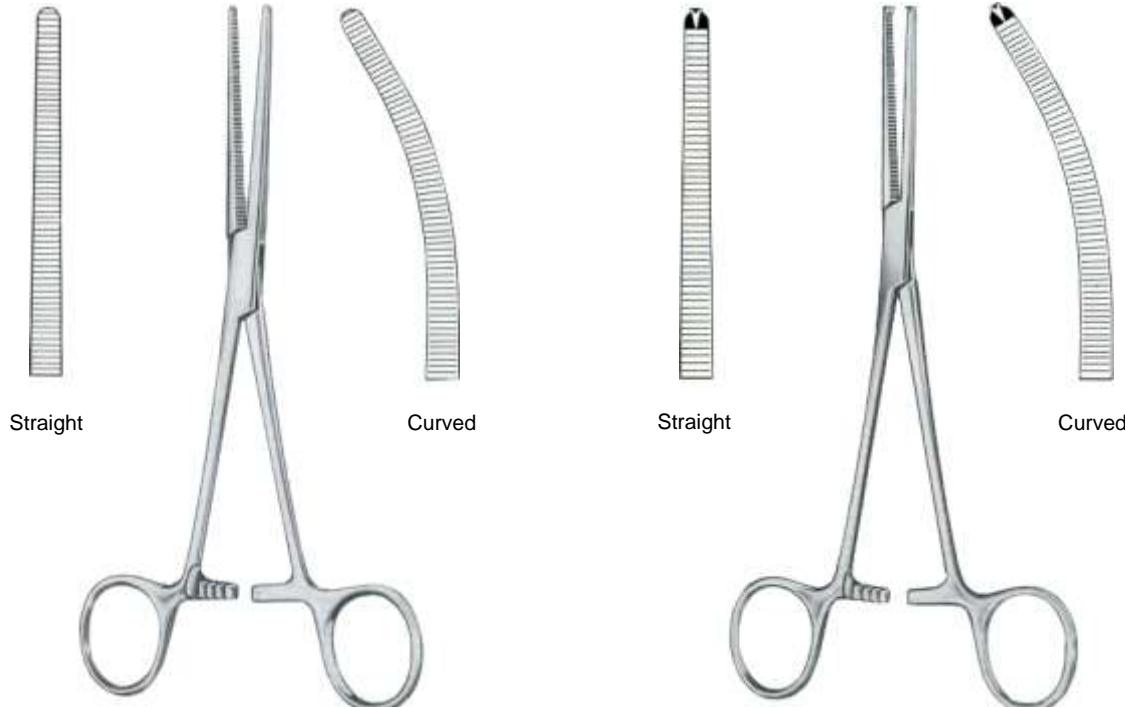

Rochester-Pean		cm	in	Ochsner-Kocher	
16-04382-13	16-04383-13	13.0	5"	16-04386-13	16-04387-13
16-04382-14	16-04383-14	14.0	5½"	16-04386-14	16-04387-14
16-04382-16	16-04383-16	16.0	6¼"	16-04386-16	16-04387-16

Rochester-Pean		cm	in	Ochsner-Kocher	
16-04390-13	16-04391-13	13.0	5"	16-04394-13	16-04395-13
16-04390-14	16-04391-14	14.0	5½"	16-04394-14	16-04395-14
16-04390-16	16-04391-16	16.0	6¼"	16-04394-16	16-04395-16
16-04390-18	16-04391-18	18.0	7"	16-04394-18	16-04395-18
16-04390-20	16-04391-20	20.0	8"	16-04394-20	16-04395-20
16-04390-22	16-04391-22	22.0	8¾"	16-04394-22	16-04395-22
16-04390-24	16-04391-24	24.0	9½"	16-04394-24	16-04395-24
16-04390-26	16-04391-26	26.0	10¼"	16-04394-26	16-04395-26
16-04390-30	16-04391-30	30.0	12"	16-04394-30	16-04395-30