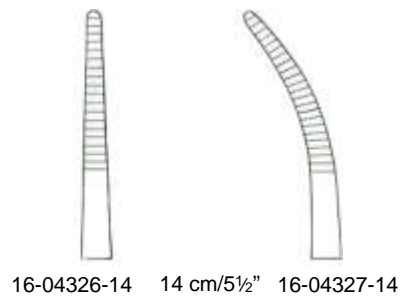

Cross serrations

16-04315-12  
12 cm/4¾"

**Halstead-Mosquito**  
18 cm/7"  
21 cm/8¼"

16-04318-18  
16-04318-21

16-04319-18  
16-04319-21

16-04322-18  
16-04322-21

16-04323-18  
16-04323-21

**Kelly**  
14 cm/5½"

**Kelly-Rankin**  
16 cm/6¼"

16-04326-14 14 cm/5½" 16-04327-14

16-04330-16 16 cm/6¼" 16-04331-16