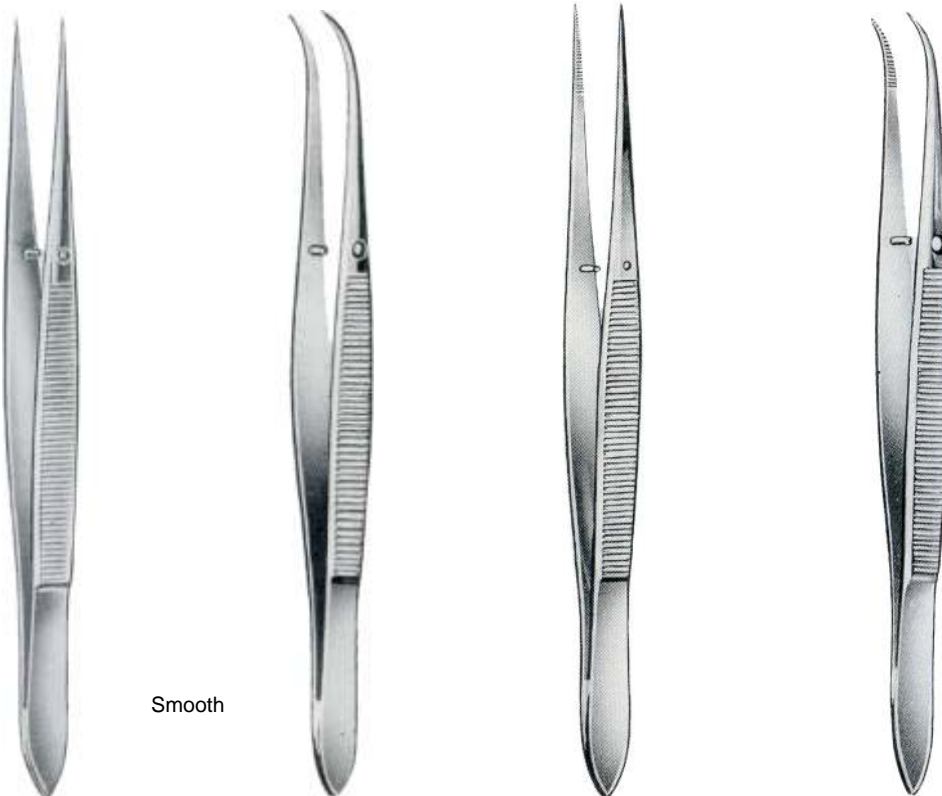

| cm   | in  |             |             |             |             |             |             |
|------|-----|-------------|-------------|-------------|-------------|-------------|-------------|
| 10.5 | 4¼" | 15-04054-10 | 15-04055-10 | 15-04057-10 | 15-04060-10 | 15-04061-10 | 15-04063-10 |

Splinter Forceps

With pin

Smooth

| cm   | in  |             |             |             |             |
|------|-----|-------------|-------------|-------------|-------------|
| 9.0  | 3½" | 15-04066-09 | 15-04067-09 | 15-04070-09 | 15-04071-09 |
| 10.5 | 4¼" | 15-04066-10 | 15-04067-10 | 15-04070-10 | 15-04071-10 |
| 11.5 | 4½" | 15-04066-11 | 15-04067-11 | 15-04070-11 | 15-04071-11 |
| 12.5 | 5"  | 15-04066-12 | 15-04067-12 | 15-04070-12 | 15-04071-12 |