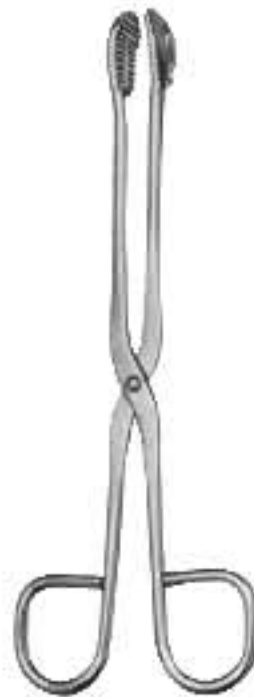

STERILIZING FORCEPS

- Зажим стоматологический
-

- Зажим стоматологічний
- تعقيم الملقط

DAVIS
 90-313 16 cm, 6 1/4"
 90-314 20 cm, 8"
 90-315 24 cm, 9 1/2"

UTILITY
 90-316 20 cm, 8"
 90-317 28 cm, 11"

90-318 20 cm, 8"
 90-319 25 cm, 10"
 90-320 30 cm, 11 1/4"

ROGGE
 90-321
 27 cm, 11"

CHEATEL
 Box Joint
 90-322
 27 cm, 11"

CHEATEL
 Screw Joint
 90-323
 27 cm, 11"