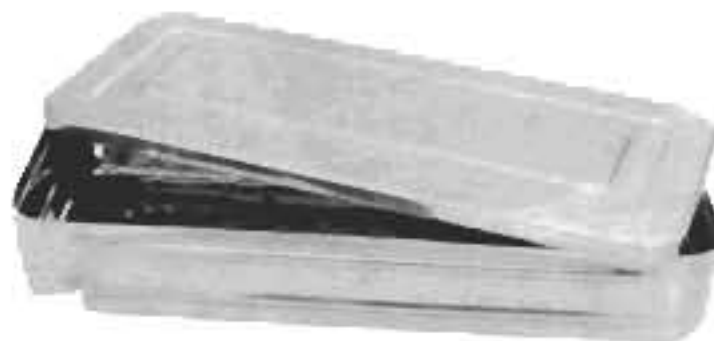

• Лоток из нержавеющей стали

• Лоток з нержавіючої сталі

• علبة الورق القياسية من الفولاذ المقاوم للصدأ

## Norm-Tray aus rostfreiem edelstahl СТАНДАРТНІ ЛОТКИ ІЗ НЕРЖАВІЮЧОЇ СТАЛІ

Made of 18/8 stainless steel

Зроблені з 18/8 із нержавіючої сталі

Scaler Tray

Лоток для інструментів для видалення зубного каменя

90-231

90-232 6" x 8"  
90-233 8" x 10"  
90-234 10" x 12"  
With Lid - кришкою

90-235 6" x 8"  
With Lid - кришкою

90-236 6" x 8"  
90-237 8" x 10"  
90-238 10" x 12"  
Without Lid - Без кришки

90-239

90-240  
Endodontic Box  
Ендодонтична скринька