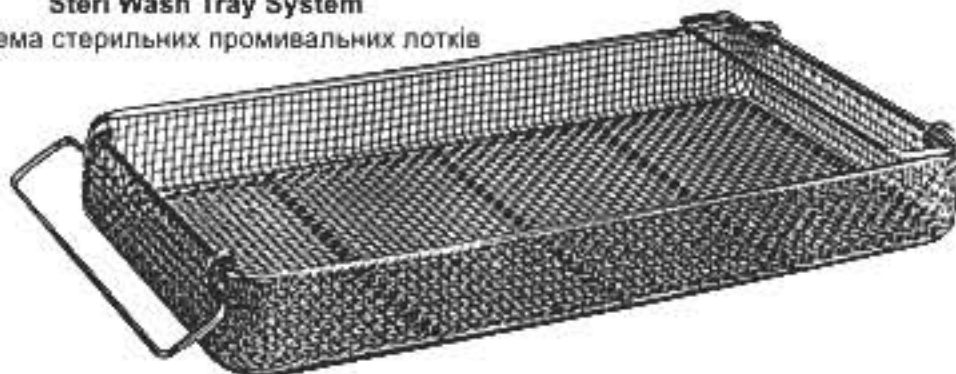

• Контейнеры для стерилизации Steri-Wash

• Контейнери для стерилізації Steri-Wash

• اغسل العقيمة على النظام

Steri Wash Tray System

Система стерильних промивальних лотків

MESH BASKET - ГРАТЧАСТЫЙ КОШИК

90-187 240 x 258 x 50 mm

90-188 250 x 240 x 100 mm

90-189 240 x 250 x 60 mm

MESH BASKET - ГРАТЧАСТЫЙ КОШИК

90-190 480 x 258 x 50 mm

90-191 480 x 258 x 100 mm

90-192 520 x 258 x 60 mm

90-193 520 x 258 x 70 mm

90-194 450 x 340 x 70 mm

90-195 320 x 230 x 70 mm

MESH BASKET - ГРАТЧАСТЫЙ КОШИК

With Perforated Sheet Side

З боками з перфорованих пластин

90-196 230 x 130 x 50 mm

90-197 230 x 130 x 60 mm

90-198 240 x 130 x 50 mm

90-199 240 x 130 x 60 mm