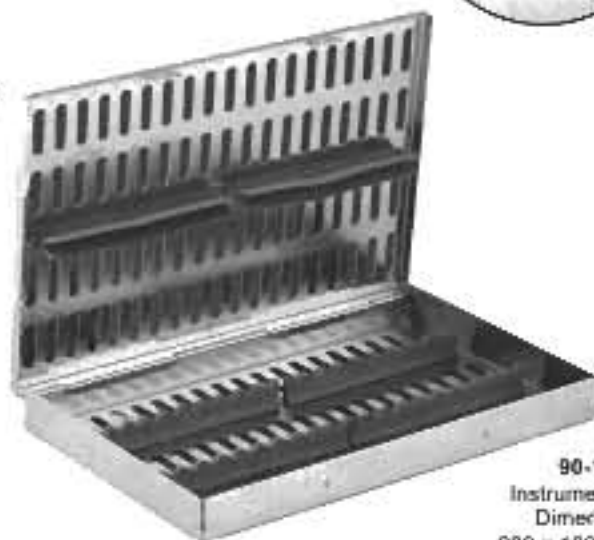

• Контейнеры для стерилизации Steri-Wash

• Контейнери для стерилізації Steri-Wash

• اغسل العقيمة على النظام

Steri Wash Tray System

Система стерильних промивальних лотків

Locking System

90-150
Instruments Tray
Dimensions
185 x 65 x 22 mm
Лоток для інструментів
Виміри (182мм x 85мм x 22мм)

90-151
Instruments Tray
Dimensions
185 x 130 x 22 mm
Лоток для інструментів Виміри
(182мм x 130мм x 22мм)

90-152
Instruments Tray
Dimensions
280 x 180 x 25 mm
Лоток для інструментів
Виміри
(182мм x 180мм x 25мм)

MESH TRAYS - ГРАТЧАСТІ ЛОТКИ

Different sizes & dimensions
are available at buyer's
demand

На вимогу покупців надаються
дані про названі розміри та виміри

Sizes: Розміри:
90-153 240x130x50mm
90-154 240x130x60mm
90-155 240x250x50mm
90-156 240x250x60mm
90-157 480x250x50mm
90-158 480x250x60mm
90-159 480x250x70mm

Sizes: Розміри:
90-172 280x250x70mm
90-173 280x250x100mm
90-174 280x250x50mm
90-175 280x280x60mm
90-176 280x280x70mm
90-177 300x280x60mm