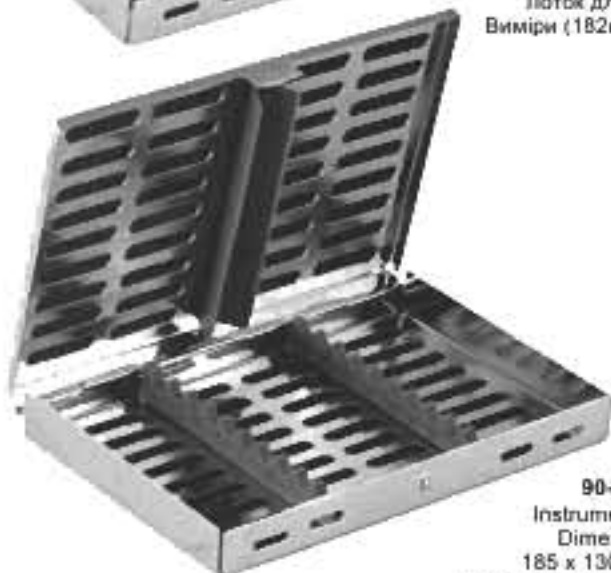

• Контейнеры для стерилизации Steri-Wash

• Контейнери для стерилізації Steri-Wash

• اغسل العقيمة على النظام

Steri Wash Tray System

Система стерильних промивальних лотків

Locking System

90-150
Instruments Tray
Dimensions
185 x 65 x 22 mm
Лоток для інструментів
Виміри (182мм x 85мм x 22мм)

90-151
Instruments Tray
Dimensions
185 x 130 x 22 mm
Лоток для інструментів Виміри
(182мм x 130мм x 22мм)

90-152
Instruments Tray
Dimensions
280 x 180 x 25 mm
Лоток для інструментів
Виміри
(182мм x 180мм x 25мм)

MESH TRAYS - ГРАТЧАСТІ ЛОТКИ

Different sizes & dimensions
are available at buyer's
demand

На вимогу покупців надаються
дані про названі розміри та виміри

Sizes: Розміри:
90-153 240x130x50mm
90-154 240x130x60mm
90-155 240x250x50mm
90-156 240x250x60mm
90-157 480x250x50mm
90-158 480x250x60mm
90-159 480x250x70mm

Sizes: Розміри:
90-172 280x250x70mm
90-173 280x250x100mm
90-174 280x250x50mm
90-175 280x280x60mm
90-176 280x280x70mm
90-177 300x280x60mm