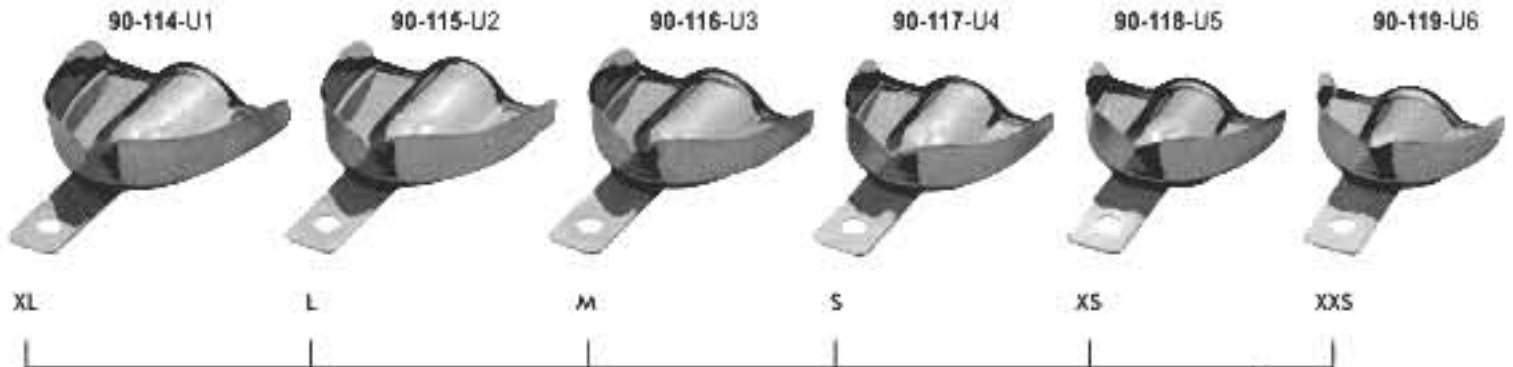

IMPRESSION TRAYS

- Оттисковые ложки
- Porte-empreinte
- Abdrucklöffel
- Відбиткові ложки
- Cubetas para impresiones
- صواني الانطباع

Solid Without Rim Lock - Непорожнсті без обідка із замковим бортовим кільцем

Upper - Верхня		A (left-right) (лево-право)	B (top-bottom) (верх-низ)
90-114-U1	XL	81 mm	63 mm
90-115-U2	L	73 mm	58 mm
90-116-U3	M	71 mm	52 mm
90-117-U4	S	67 mm	53 mm
90-118-U5	XS	65 mm	51 mm
90-119-U6	XXS	61 mm	50 mm

Lower - Нижня		A (left-right) (лево-право)	B (top-bottom) (верх-низ)
90-120-L1	XL	78 mm	63 mm
90-121-L2	L	74 mm	62 mm
90-122-L3	M	72 mm	59 mm
90-123-L4	S	70 mm	57 mm
90-124-L5	XS	69 mm	55 mm
90-125-L6	XXS	59 mm	50 mm