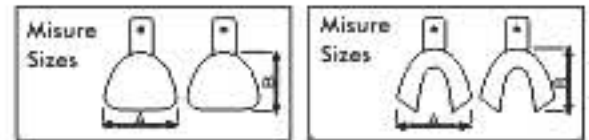

- Оттисковые ложки
- Porte-empreinte
- Abdrucklöffel

- Відбиткові ложки
- Cubetas para impresiones
- صواني الانطباع

Solid Full Denture
Непорожнисті, повністю знімається

Solid total denture stainless steel impression trays with rim.

Непорожнисті повнознімні із нержавіючої сталі ложки для знімка з обідком

90-106-U61

90-107-U62

90-108-U63

90-109-U64

90-110-L66

90-111-L67

90-112-L68

90-113-L69

		A mm.	B mm.
90-106-U61	XL	79	70
90-107-U62	L	76	67
90-108-U63	M	70	64
90-109-U64	S	73	60

		A mm.	B mm.
90-110-L66	XL	86	64
90-111-L67	L	70	64
90-112-L68	M	73	60
90-113-L69	S	70	57