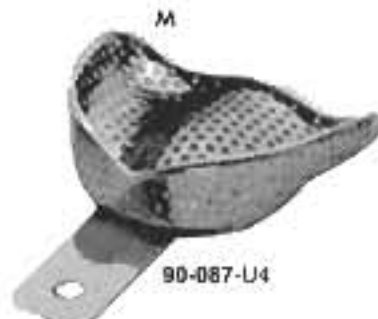

IMPRESSION TRAYS

- Оттисковые ложки
 - Porte-empreinte
 - Abdrucklöffel
- Відбиткові ложки
 - Cubetas para impresiones
 - صواني الانطباع

Perforated With Rim Lock
 Перфоровані з обідком із замковим бортовим кільцем

Solid stainless steel anterior depressed impression trays with retention rim.
 Непорожнисті повнознімні із нержавіючої сталі ложки для зніпків з обідком

	A	B
	mm.	mm.
90-086-U1	L 81	67
90-087-U4	M 71	64
90-088-U7	S 70	57

	A	B
	mm.	mm.
90-089-L20	L 81	60
90-090-L21	M 79	57
90-091-L22	S 76	54