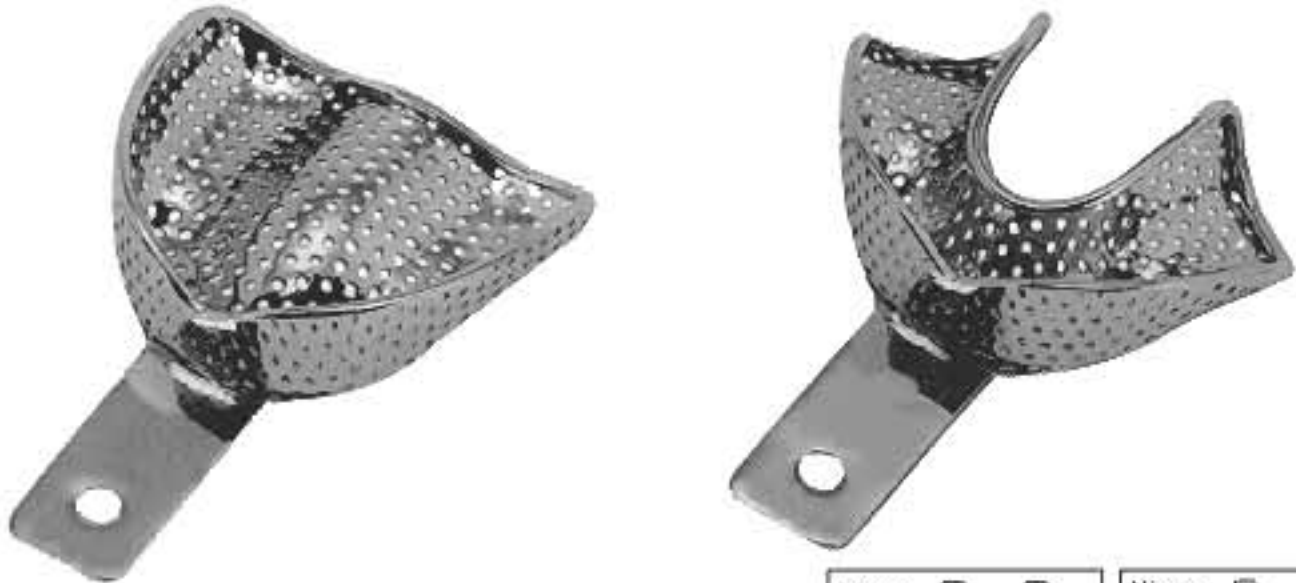

IMPRESSION TRAYS

- Оттисковые ложки
 - Porte-empreinte
 - Abdrucklöffel
- Відбиткові ложки
 - Cubetas para impresiones
 - صواني الانطباع

Perforated With Rim Lock
 Перфоровані з обідком із замковим бортовим кільцем

Solid stainless steel anterior depressed impression trays with retention rim.
 Непорожнисті повнознімні із нержавіючої сталі ложки для зніпків з обідком

	A	B
	mm.	mm.
90-086-U1	L 81	67
90-087-U4	M 71	64
90-088-U7	S 70	57

	A	B
	mm.	mm.
90-089-L20	L 81	60
90-090-L21	M 79	57
90-091-L22	S 76	54