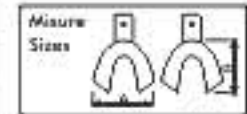

- Оттисковые ложки
  - Porte-empreinte
  - Abdrucklöffel
- Відбиткові ложки
  - Cubetas para impresiones
  - صواني الانطباع

**Ehrlicke Stainless Steel  
Perforated Without Rim Lock**

Ehrlicke Перфоровані Без обідка із замковим бортовим кільцем із нержавіючої сталі

For partially toothed upper jaws  
Для верхніх щелеп, що частково із зубами

	A mm.	B mm.
90-076-OP 1	62	50
90-077-OP 2	70	56

For partially toothed lower jaws  
Для нижніх щелеп, що частково із зубами

	A mm.	B mm.
90-078-UP 1	70	55
90-079-UP 2	78	59