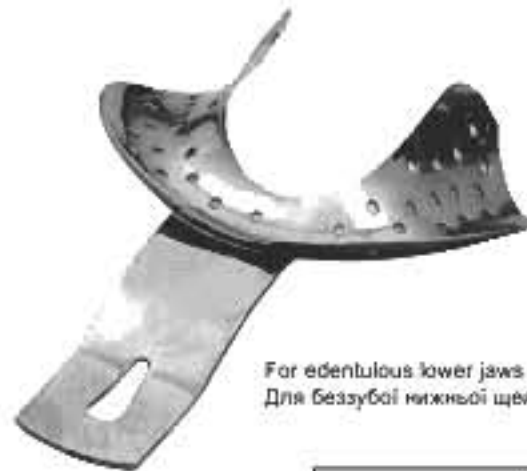

For partially toothed upper jaws  
Для верхніх щелеп, що частково із зубами

	A mm.	B mm.
90-076-OP 1	62	50
90-077-OP 2	70	56

For partially toothed lower jaws  
Для нижніх щелеп, що частково із зубами

	A mm.	B mm.
90-078-UP 1	70	55
90-079-UP 2	78	59

For edentulous upper jaws  
Для беззубої верхньої щелепи

	A mm.	B mm.
90-080-OU 1	64	46
90-081-OU 2	68	53
90-082-OU 3	79	61

For edentulous lower jaws  
Для беззубої нижньої щелепи

	A mm.	B mm.
90-083-UU 1	70	48
90-084-UU 2	70	53
90-085-UU 3	72	57