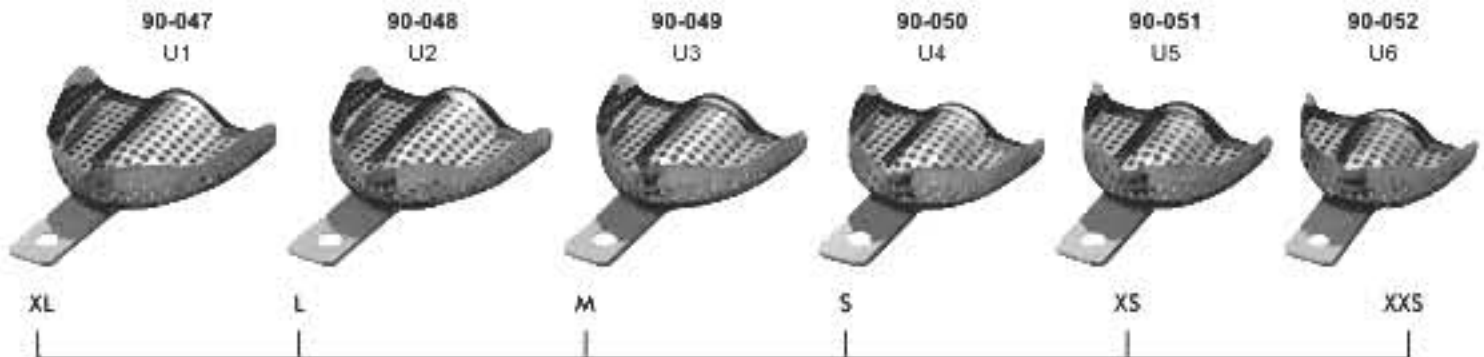

# IMPRESSION TRAYS

- Оттисковые ложки
- Porte-empreinte
- Abdrucklöffel
- Відбиткові ложки
- Cubetas para impresiones
- صواني الانطباع

## Perforated Without Rim Lock

Upper - Верхня		A (left-right) (ліво-право)	B (top-bottom) (верх-низ)
90-047-U1	XL	81 mm	63 mm
90-048-U2	L	73 mm	58 mm
90-049-U3	M	71 mm	52 mm
90-050-U4	S	67 mm	53 mm
90-051-U5	XS	65 mm	51 mm
90-052-U6	XXS	61 mm	50 mm

Lower - Нижня		A (left-right) (ліво-право)	B (top-bottom) (верх-низ)
90-053-L1	XL	78 mm	63 mm
90-054-L2	L	74 mm	62 mm
90-055-L3	M	72 mm	59 mm
90-056-L4	S	70 mm	57 mm
90-057-L5	XS	69 mm	55 mm
90-058-L6	XXS	59 mm	50 mm