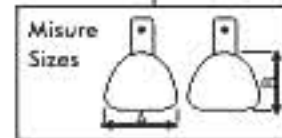

IMPRESSION TRAYS

- Оттисковые ложки
- Porte-empreinte
- Abdrucklöffel
- Відбиткові ложки
- Cubetas para impresiones
- صواني الانطباع

Solid With Rim Lock

Upper - Верхня		A (left-right) (ліво-право)	B (top-bottom) (верх-низ)
90-019-U1	XL	81 mm	63 mm
90-020-U2	L	73 mm	58 mm
90-021-U3	M	71 mm	52 mm
90-022-U4	S	67 mm	53 mm
90-023-U5	XS	65 mm	51 mm
90-024-U6	XXS	61 mm	50 mm

Lower - Нижня		A (left-right) (ліво-право)	B (top-bottom) (верх-низ)
90-025-L1	XL	78 mm	63 mm
90-026-L2	L	74 mm	62 mm
90-027-L3	M	72 mm	59 mm
90-028-L4	S	70 mm	57 mm
90-029-L5	XS	69 mm	55 mm
90-030-L6	XXS	59 mm	50 mm