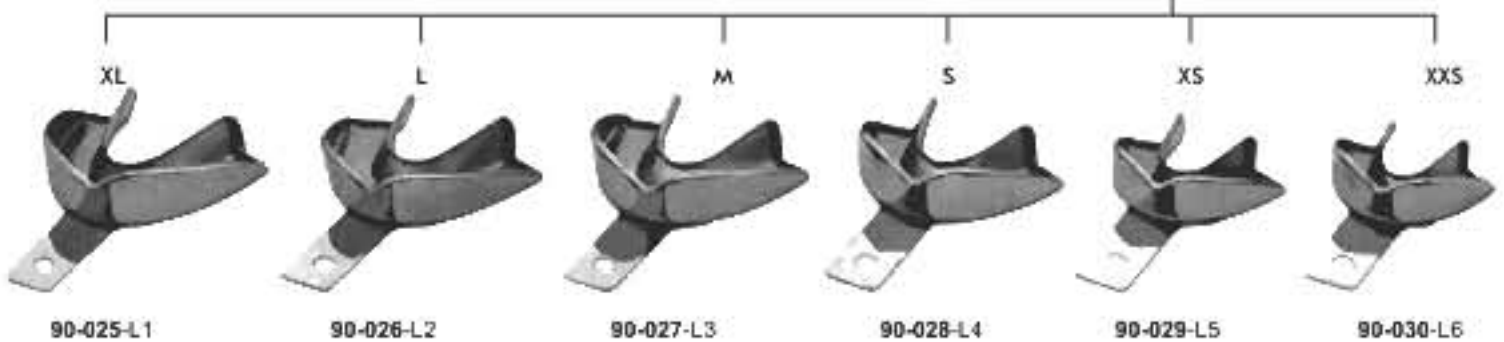

IMPRESSION TRAYS

- Оттисковые ложки
- Porte-empreinte
- Abdrucklöffel
- Відбиткові ложки
- Cubetas para impresiones
- صواني الانطباع

Solid With Rim Lock

Upper - Верхня		A (left-right) (ліво-право)	B (top-bottom) (верх-низ)
90-019-U1	XL	81 mm	63 mm
90-020-U2	L	73 mm	58 mm
90-021-U3	M	71 mm	52 mm
90-022-U4	S	67 mm	53 mm
90-023-U5	XS	65 mm	51 mm
90-024-U6	XXS	61 mm	50 mm

Lower - Нижня		A (left-right) (ліво-право)	B (top-bottom) (верх-низ)
90-025-L1	XL	78 mm	63 mm
90-026-L2	L	74 mm	62 mm
90-027-L3	M	72 mm	59 mm
90-028-L4	S	70 mm	57 mm
90-029-L5	XS	69 mm	55 mm
90-030-L6	XXS	59 mm	50 mm