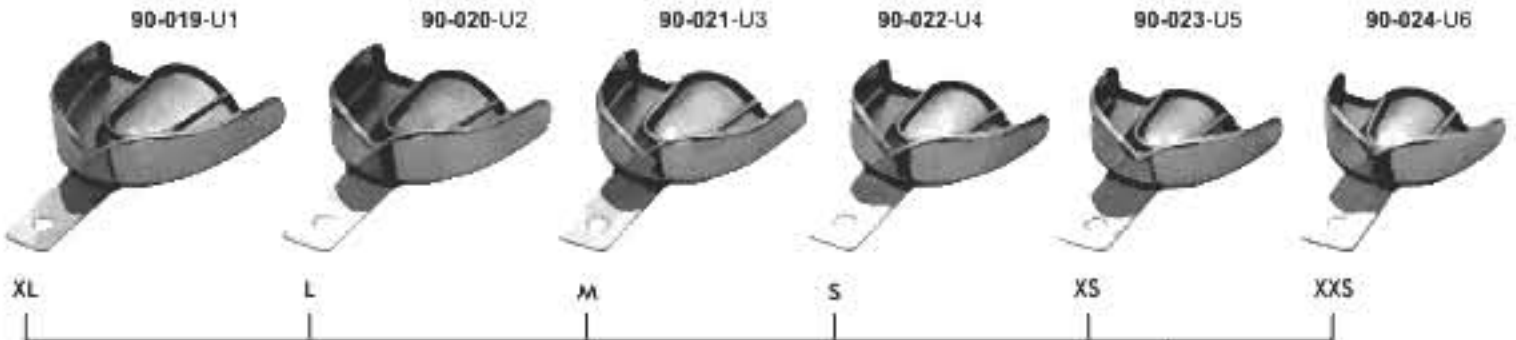

IMPRESSION TRAYS

- Оттисковые ложки
- Porte-empreinte
- Abdrucklöffel
- Відбиткові ложки
- Cubetas para impresiones
- صواني الانطباع

Solid With Rim Lock

Upper - Верхня		A (left-right) (ліво-право)	B (top-bottom) (верх-низ)
90-019-U1	XL	81 mm	63 mm
90-020-U2	L	73 mm	58 mm
90-021-U3	M	71 mm	52 mm
90-022-U4	S	67 mm	53 mm
90-023-U5	XS	65 mm	51 mm
90-024-U6	XXS	61 mm	50 mm

Lower - Нижня		A (left-right) (ліво-право)	B (top-bottom) (верх-низ)
90-025-L1	XL	78 mm	63 mm
90-026-L2	L	74 mm	62 mm
90-027-L3	M	72 mm	59 mm
90-028-L4	S	70 mm	57 mm
90-029-L5	XS	69 mm	55 mm
90-030-L6	XXS	59 mm	50 mm