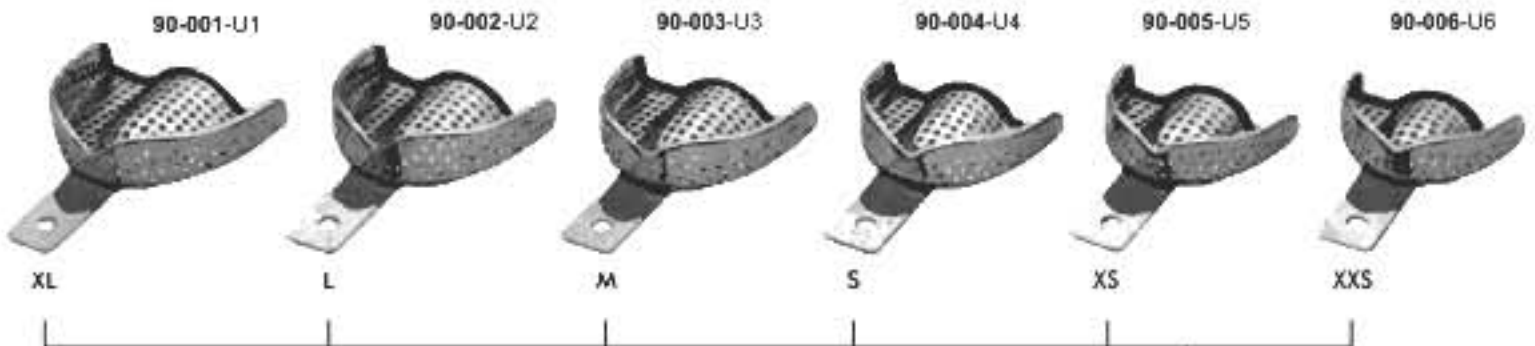

IMPRESSION TRAYS

- Оттисковые ложки
- Porte-empreinte
- Abdrucklöffel
- Відбиткові ложки
- Cubetas para impresiones
- صواني الانطباع

Perforated With Rim Lock - Непорожнисті з обідком із замковим бортовим кільцем

Upper - Верхня		A (left-right) (ліво-право)	B (top-bottom) (верх-низ)
90-001-U1	XL	81 mm	63 mm
90-002-U2	L	73 mm	58 mm
90-003-U3	M	71 mm	52 mm
90-004-U4	S	67 mm	53 mm
90-005-U5	XS	65 mm	51 mm
90-006-U6	XXS	61 mm	50 mm

Lower - Нижня		A (left-right) (ліво-право)	B (top-bottom) (верх-низ)
90-007-L1	XL	78 mm	63 mm
90-008-L2	L	74 mm	62 mm
90-009-L3	M	72 mm	59 mm
90-010-L4	S	70 mm	57 mm
90-011-L5	XS	69 mm	55 mm
90-012-L6	XXS	59 mm	50 mm