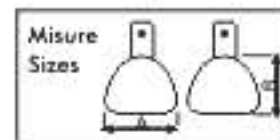

IMPRESSION TRAYS

- Оттисковые ложки
- Porte-empreinte
- Abdrucklöffel
- Відбиткові ложки
- Cubetas para impresiones
- صواني الانطباع

Perforated With Rim Lock - Непорожнисті з обідком із замковим бортовим кільцем

Upper - Верхня		A (left-right) (ліво-право)	B (top-bottom) (верх-низ)
90-001-U1	XL	81 mm	63 mm
90-002-U2	L	73 mm	58 mm
90-003-U3	M	71 mm	52 mm
90-004-U4	S	67 mm	53 mm
90-005-U5	XS	65 mm	51 mm
90-006-U6	XXS	61 mm	50 mm

Lower - Нижня		A (left-right) (ліво-право)	B (top-bottom) (верх-низ)
90-007-L1	XL	78 mm	63 mm
90-008-L2	L	74 mm	62 mm
90-009-L3	M	72 mm	59 mm
90-010-L4	S	70 mm	57 mm
90-011-L5	XS	69 mm	55 mm
90-012-L6	XXS	59 mm	50 mm