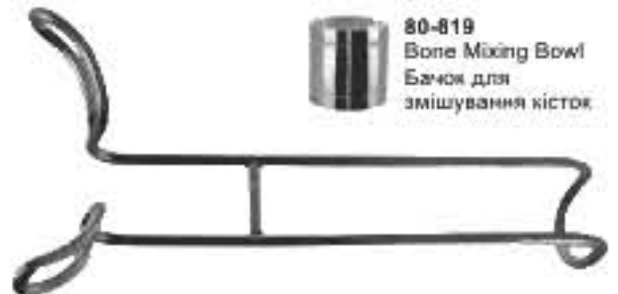

80-812 #5 Double Surface Mirror C/S

80-813 Forcep Adson 12cm CVD
Щипці Adson 12 см вигнуті

80-814 Forceps London-College
Щипці London College

80-815 Scalpel Handle 3G
Ручний скальпель 3G

80-816 Cile Wood
15cm Straight T/C
Cile Wood 15 см прямий
з тефлоновим напильником

80-817 Scissors Goldman Fox
12.5cm Str
Ножіці Goldman Fox 12.5 см прями

80-818 Caliper DA#1
Циркуль DA#1

80-819 Bone Mixing Bowl
Бачок для
змішування кісток

80-820 Lip Retractors
Губні ранорозширювачі

80-821 Syringes For Aspirated 1.8ml
Шприц для відсмоктування 1.8 мл