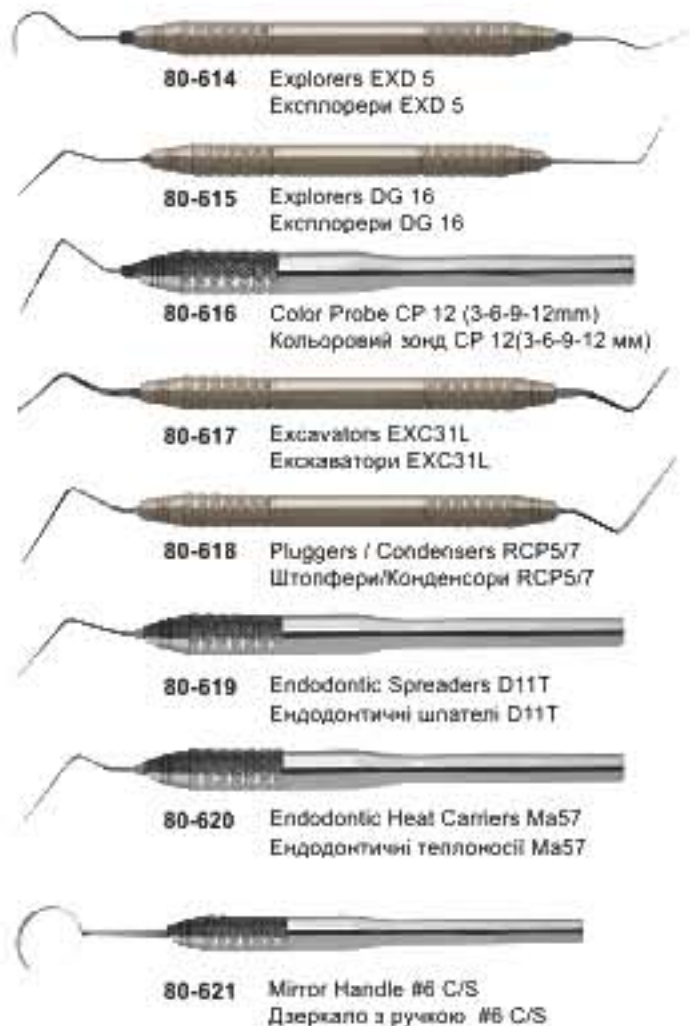

- Инструменты для имплантологии
- Implantologie
- Implantologie

- Инструменти для імплантології
- Implantologia
- زراعة الأسنان

Exam Set Набір для медичного огляду

- 80-608** Explorers TU 17/23
Експлорери TU 17/23
- 80-609** Explorers ODU 11/12
Експлорери ODU 11/12
- 80-610** Color Probe CP 12 (3-6-9-12 mm)
Кольоровий зонд CP 12(3-6-9-12 мм)
- 80-611** Mirror Handle #6 C/S
Дзеркало з рукою #6 C/S

- 80-612** Forceps London College
Щипці London College

- 80-613**
Set of 06 Pieces
Набір із 8 інструментів

Endodontic Set Ендодонтологічний набір

- 80-614** Explorers EXD 5
Експлорери EXD 5
- 80-615** Explorers DG 16
Експлорери DG 16
- 80-616** Color Probe CP 12 (3-6-9-12mm)
Кольоровий зонд CP 12(3-6-9-12 мм)
- 80-617** Excavators EXC31L
Екксаватори EXC31L
- 80-618** Pluggers / Condensers RCP5/7
Штолфери/Конденсори RCP5/7
- 80-619** Endodontic Spreaders D11T
Ендодонтичні шпатели D11T
- 80-620** Endodontic Heat Carriers Ma57
Ендодонтичні теплоносії Ma57
- 80-621** Mirror Handle #6 C/S
Дзеркало з рукою #6 C/S

- 80-622** Forceps Self-locking 16cm
Щипці з автоматичним блокуванням 16 см

- 80-623**
(#7A)

- 80-624**
(#1)

- 80-625**
(#2)

- 80-626**
(#9)

Rubber Dam Clamps
Назубні кільця

- 80-627** Ivory Light Weight 17cm
Ivory Полегшена конструкція 17 см

- 80-628**
Set of 15 Pieces
Набір із 8 інструментів