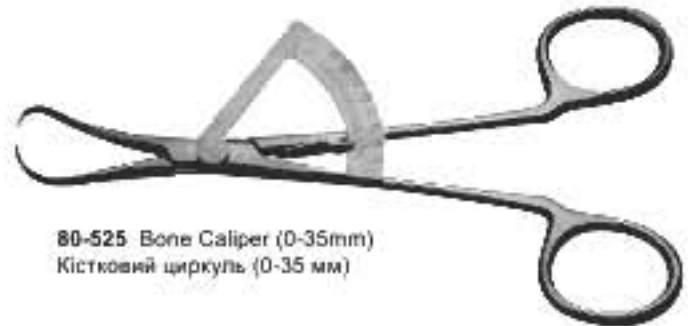

80-517 Mirror Handle #6 C/S
Дзеркало з ручкою #6 C/S

80-518 #5 Mirror C/S Front Surface
#5 Дзеркало C/S фронтальна поверхня

80-519 Forceps London - College
Щипці London College

80-520 Forcep Adson 12cm CVD
Щипці Adson 12 см вигнуті

80-521 Scalpel Handle 3G
Ручний скальпель 3G

80-522 Crile-Wood 15cm STR T/C
Crile-Wood 15 см STR з тефлоновим напленням

80-523 Stainless Ruler 15cm
Лінійка з нержавіючої сталі 15 см

80-524 Haemostatic Forceps
Кровооспинний запискан

80-525 Bone Caliper (0-35mm)
Кістковий циркуль (0-35 мм)

80-526 Scissors Goldman Fox 12cm
Ножці Goldman Fox 12 см

80-527 Retractors University of Minne
Ранорозширювачі University of Minne

80-528 Syringes for Aspirated 1.8ml
Шприці для відсмоктування 1.8 мл