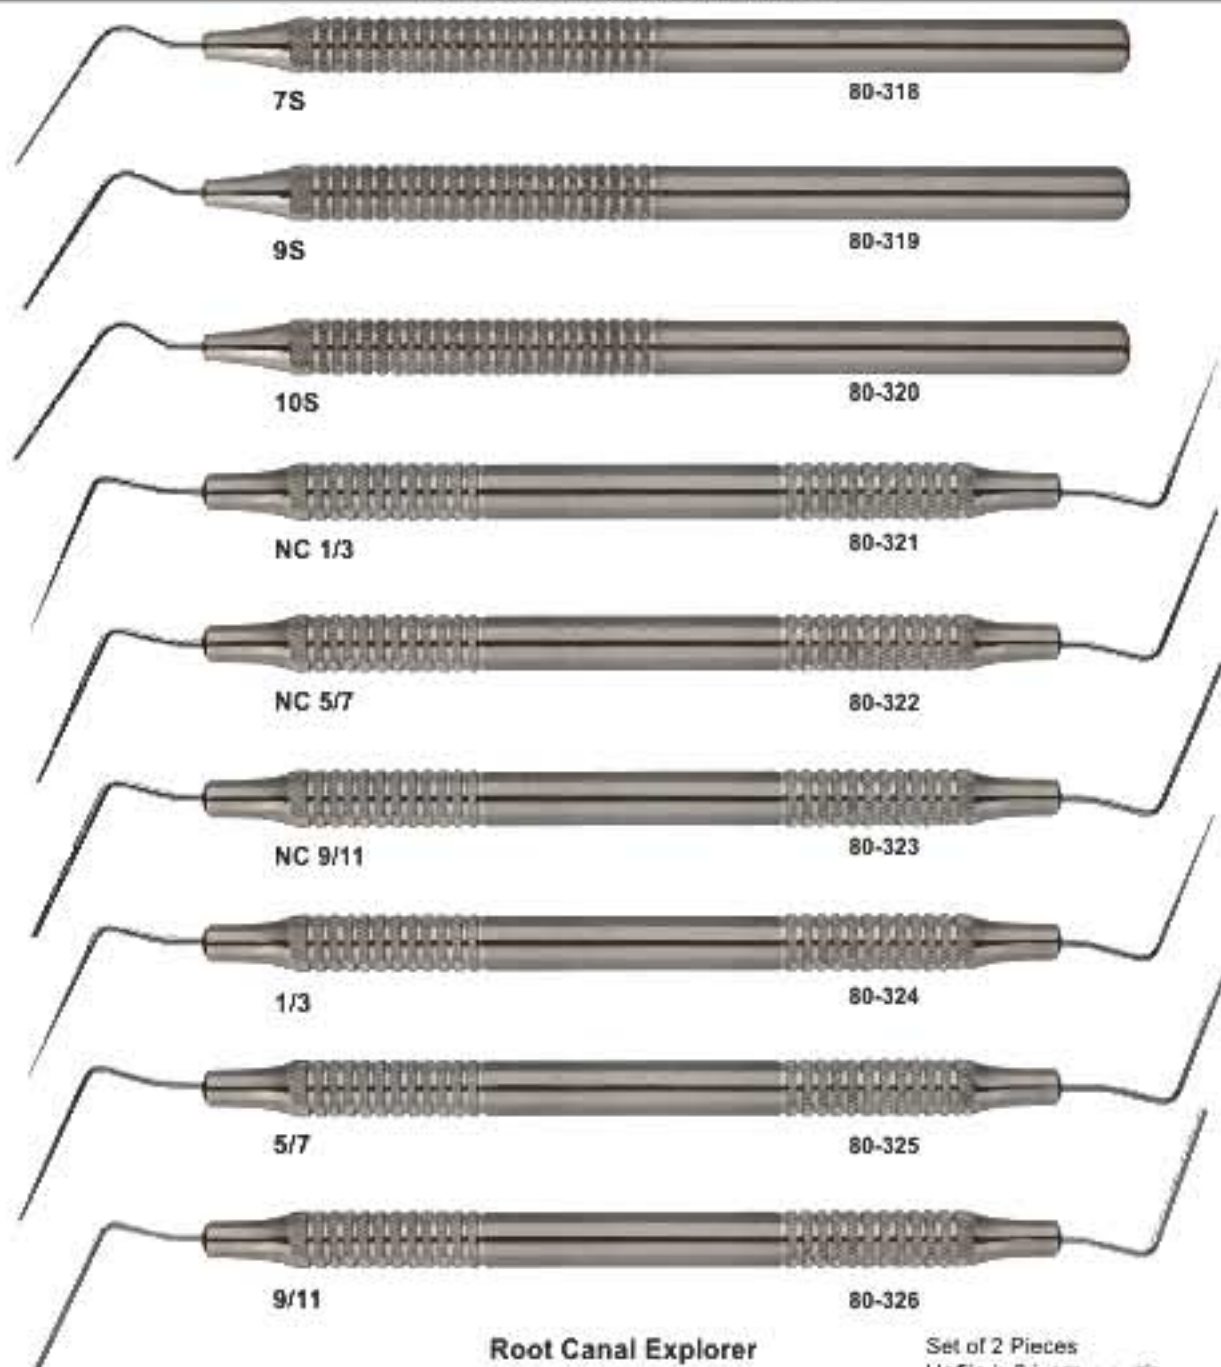

- Стоматологический набор плuggеров
 - Explorateurs Probes
 - Probes y Exploradores
- Стоматологічний набір плuggерів
 - Probes & Entdecker
 - المسابر المستكشفين

Root Canal Pluggers Штопфери кореневого каналу

Set of 9 Pieces
Набір із 9 інструментів

Root Canal Explorer Експлорер кореневого каналу

Set of 2 Pieces
Набір із 2 інструментів