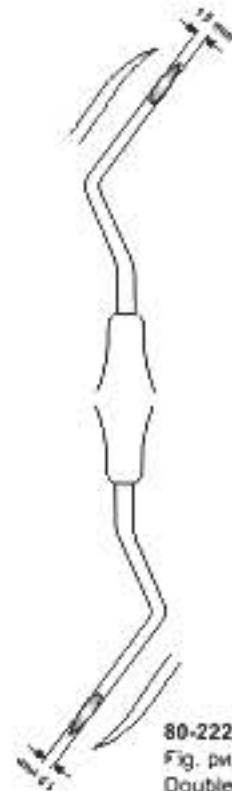

ROOT ELEVATORS

- Стоматологический набор элеваторов
- Стоматологічний набір елеваторів
- Elévateurs à racines
- Elevadores para raices
- Wurzelheber
- المصاعد الجذر

Heidebrink Root Tip Picks Кирки для корневих кінчиків Heidebrink

80-216
Fig. рис. 1

6 mm hollow handle
6 мм порожниста ручка

80-219
Fig. рис. 2
Left
Згин вліво

80-220
Fig. рис. 3
Right
Згин вправо

80-221
Set of 04
Набір із 4 інструментів

80-222
Fig. рис. 13/14
Double ended
Двосторонні

Heidebrink Root Tip Picks Кирки для корневих кінчиків Heidebrink

80-223
Fig. рис. 1

80-224
Fig. рис. 2
Left
Згин вліво

80-225
Fig. рис. 3
Right
Згин вправо

80-226
Set of 03
Набір із 3 інструментів