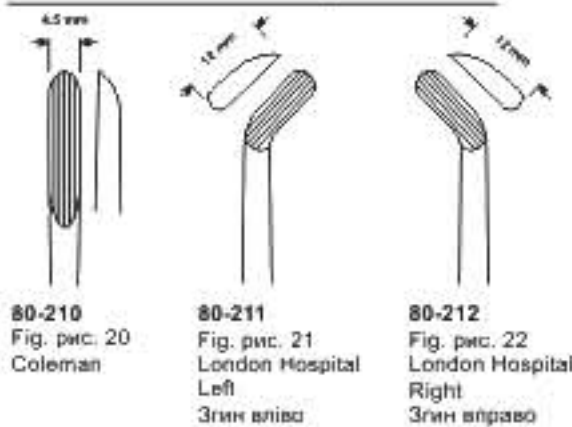

80-206
Set of 2
Набір із 2
інструментів

Schlemmer

80-207
Fig. рис. 1

80-208
Fig. рис. 2

80-209
Set of 2
Набір із 2
інструментів

Coleman / London Hospital

80-210
Fig. рис. 20
Coleman

80-211
Fig. рис. 21
London Hospital
Left
Згин вліво

80-212
Fig. рис. 22
London Hospital
Right
Згин вправо

80-213
Set of 3
Набір із 3
інструментів

Warwick-James

80-214
Straight
Прямі

80-215
Left
Згин вліво

80-216
Right
Згин вправо

80-217
Set of 3
Набір із 3
інструментів