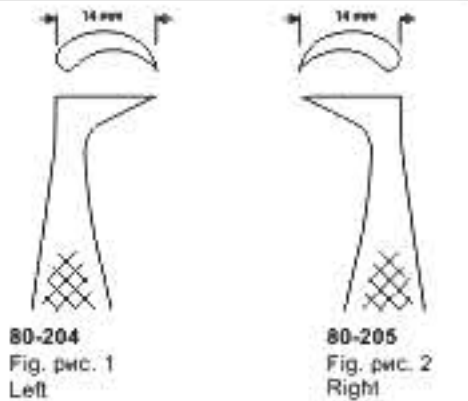

ROOT ELEVATORS

- Стоматологический набор элеваторов
- Elévateurs à racines
- Wurzelheber

- Стоматологічний набір елеваторів
- Elevadores para raíces
- المصاعد الجذر

Falcon

80-204
Fig. рис. 1
Left

80-205
Fig. рис. 2
Right

80-206
Set of 2
Набір із 2
інструментів

Schlemmer

80-207
Fig. рис. 1

80-208
Fig. рис. 2

80-209
Set of 2
Набір із 2
інструментів

Coleman / London Hospital

80-210
Fig. рис. 20
Coleman

80-211
Fig. рис. 21
London Hospital
Left
Згин вліво

80-212
Fig. рис. 22
London Hospital
Right
Згин вправо

80-213
Set of 3
Набір із 3
інструментів

Warwick-James

80-214
Straight
Прямі

80-215
Left
Згин вліво

80-216
Right
Згин вправо

80-217
Set of 3
Набір із 3
інструментів