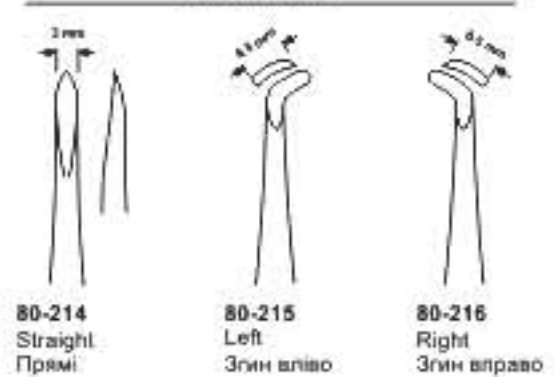

80-206
Set of 2
Набір із 2
інструментів

Schlemmer

80-207
Fig. рис. 1

80-208
Fig. рис. 2

80-209
Set of 2
Набір із 2
інструментів

Coleman / London Hospital

80-210
Fig. рис. 20
Coleman

80-211
Fig. рис. 21
London Hospital
Left
Згин вліво

80-212
Fig. рис. 22
London Hospital
Right
Згин вправо

80-213
Set of 3
Набір із 3
інструментів

Warwick-James

80-214
Straight
Прямі

80-215
Left
Згин вліво

80-216
Right
Згин вправо

80-217
Set of 3
Набір із 3
інструментів