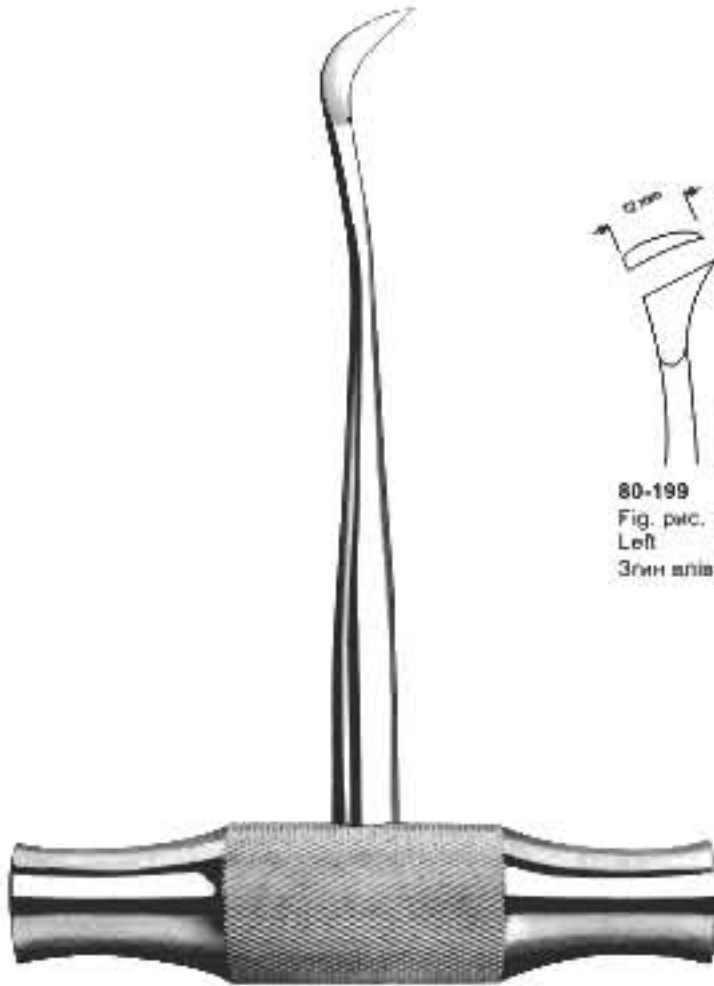

ROOT ELEVATORS

- Стоматологический набор элеваторов
- Elevateurs à racines
- Wurzelheber

- Стоматологічний набір елеваторів
- Elevadores para raices
- المصاعد الجذر

80-193
Fig. рис. 1L
Left
Згин вліво

80-194
Fig. рис. 1R
Right
Згин вправо

80-195
Fig. рис. 11L
Left
Згин вліво

80-196
Fig. рис. 11R
Right
Згин вправо

80-197
Fig. рис. 12L
Left
Згин вліво

80-198
Fig. рис. 12R
Right
Згин вправо

Winter

80-199
Fig. рис. 13L
Left
Згин вліво

80-200
Fig. рис. 13R
Right
Згин вправо

80-201
Fig. рис. 14L
Left
Згин вліво

80-202
Fig. рис. 14R
Right
Згин вправо

80-203
Set of 10
Набір із 10