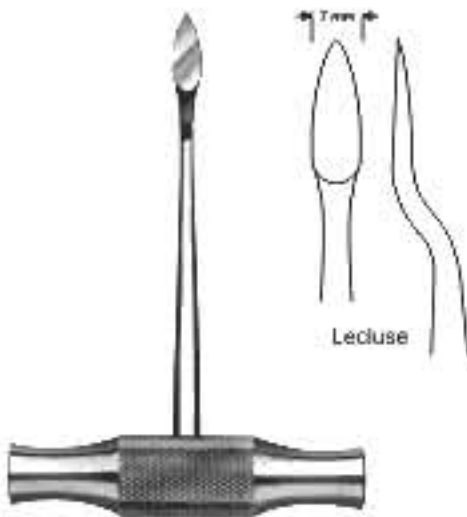

ROOT ELEVATORS

- Стоматологический набор элеваторов
- Elévateurs à racines
- Wurzelheber
- Стоматологічний набір елеваторів
- Elevadores para raices
- المصاعد الجذر

80-182
Fig. рис. 1
Lecluse

Potts

80-183
Fig. рис. 6
Potts
Left
Згин ліво

80-184
Fig. рис. 7
Potts
Right
Згин право

80-185
Set of 3
Набір із 3
інструментів

Walter F. Barry

80-186
Fig. рис. 320
Left
Згин ліво

80-187
Fig. рис. 321
Right
Згин право

80-188
Fig. рис. 322
Left

80-189
Fig. рис. 323
Right
Згин право