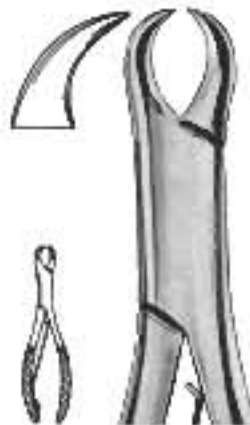

# Extracting Forceps (American Pattern)

- Щипцы экстракционные (американская форма)
- Daviers - forme américaine
- Fórceps de extracción - forma americana
- Щипці екстракційні (американська форма)
- Pinzaper per estrazione - forma americana
- استخراج الملقط (التمط الأمريكي)

**50-274**  
# 23 S  
Lower molars  
untere Molaren  
molaires inférieures  
molares inferiores  
Для нижніх молярів

**50-275**  
# 17 SK  
Lower molars  
untere Molaren  
molaires inférieures  
molares inferiores  
Для нижніх молярів

**50-276**  
# 150 SK  
Upper anterior and roots  
untere zähne und wurzeln  
dents et racines inférieures  
dientes y raíces inferiores  
Для верхньої передньої  
групи зубів та коренів зубів

**50-277**  
# 151 SK  
lower anterior and roots  
obere zähne und Wurzeln  
dents et racines supérieures  
dientes y raíces superiores  
Для нижньої передньої  
групи зубів та коренів зубів