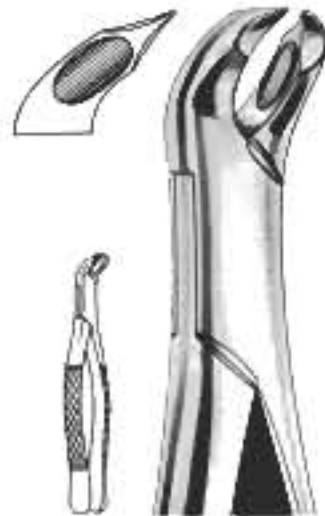

Extracting Forceps (American Pattern)

- Щипцы экстракционные (американская форма)
- Daviers - forme américaine
- Fórceps de extracción - forma americana
- Щипці екстракційні (американська форма)
- Pinzoper per estrazione - forma americana
- استخراج الملقط (التمط الأمريكي)

50-270
FH Woodward
Lower molars
untere Molaren
molaires inférieures
molares inferiores
Для нижніх молярів

50-271
FS Woodward
Lower molars
untere Molaren
molaires inférieures
molares inferiores
Для нижніх молярів