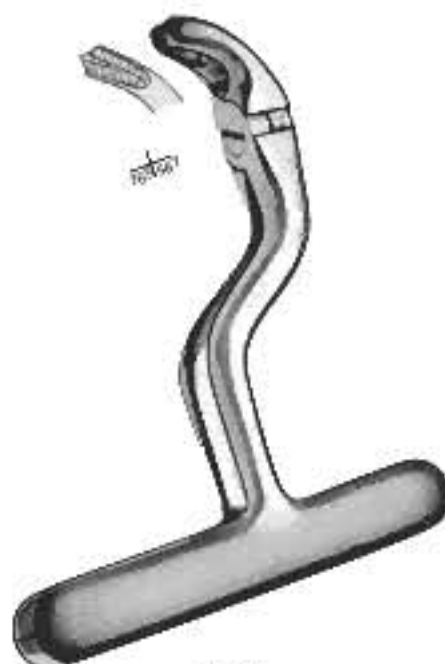

## EXTRACTING FORCEPS (For Children)

- Щипцы экстракционные детские
- Daviers - forme anglaise
- Pinzere per estrazione per bambini

- Щипці екстракційні дитячі
- Férceps de extracción - forma inglesa
- استخراج المنقط (للأطفال)

**50-180**  
Koehler  
Luxation forceps  
right & left molars  
Щипці для зміщення  
правих і лівих молярів

**50-181**  
Upper canines  
& premolars.  
Для верхніх іклів  
та премолярів

**50-182**  
Lower molars  
either side.  
Для нижніх молярів  
з обох боків