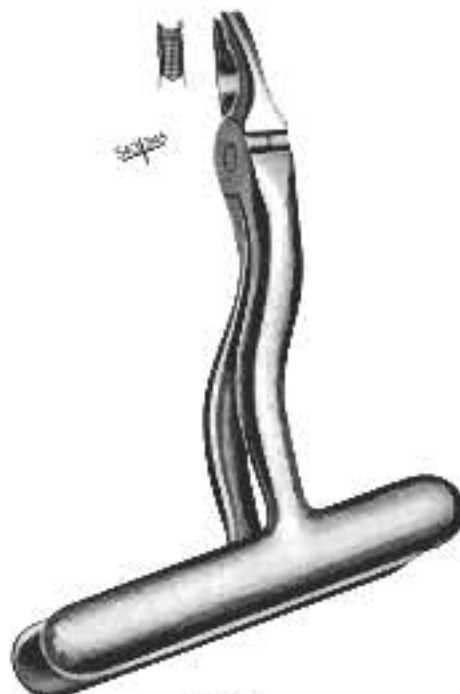

## EXTRACTING FORCEPS (For Children)

- Щипцы экстракционные детские
- Daviers - forme anglaise
- Pinzere per estrazione per bambini

- Щипці екстракційні дитячі
- Férceps de extracción - forma inglesa
- استخراج المنقط (للأطفال)

**50-180**  
Koehler  
Luxation forceps  
right & left molars  
Щипці для зміщення  
правих і лівих молярів

**50-181**  
Upper canines  
& premolars.  
Для верхніх іклів  
та премолярів

**50-182**  
Lower molars  
either side.  
Для нижніх молярів  
з обох боків