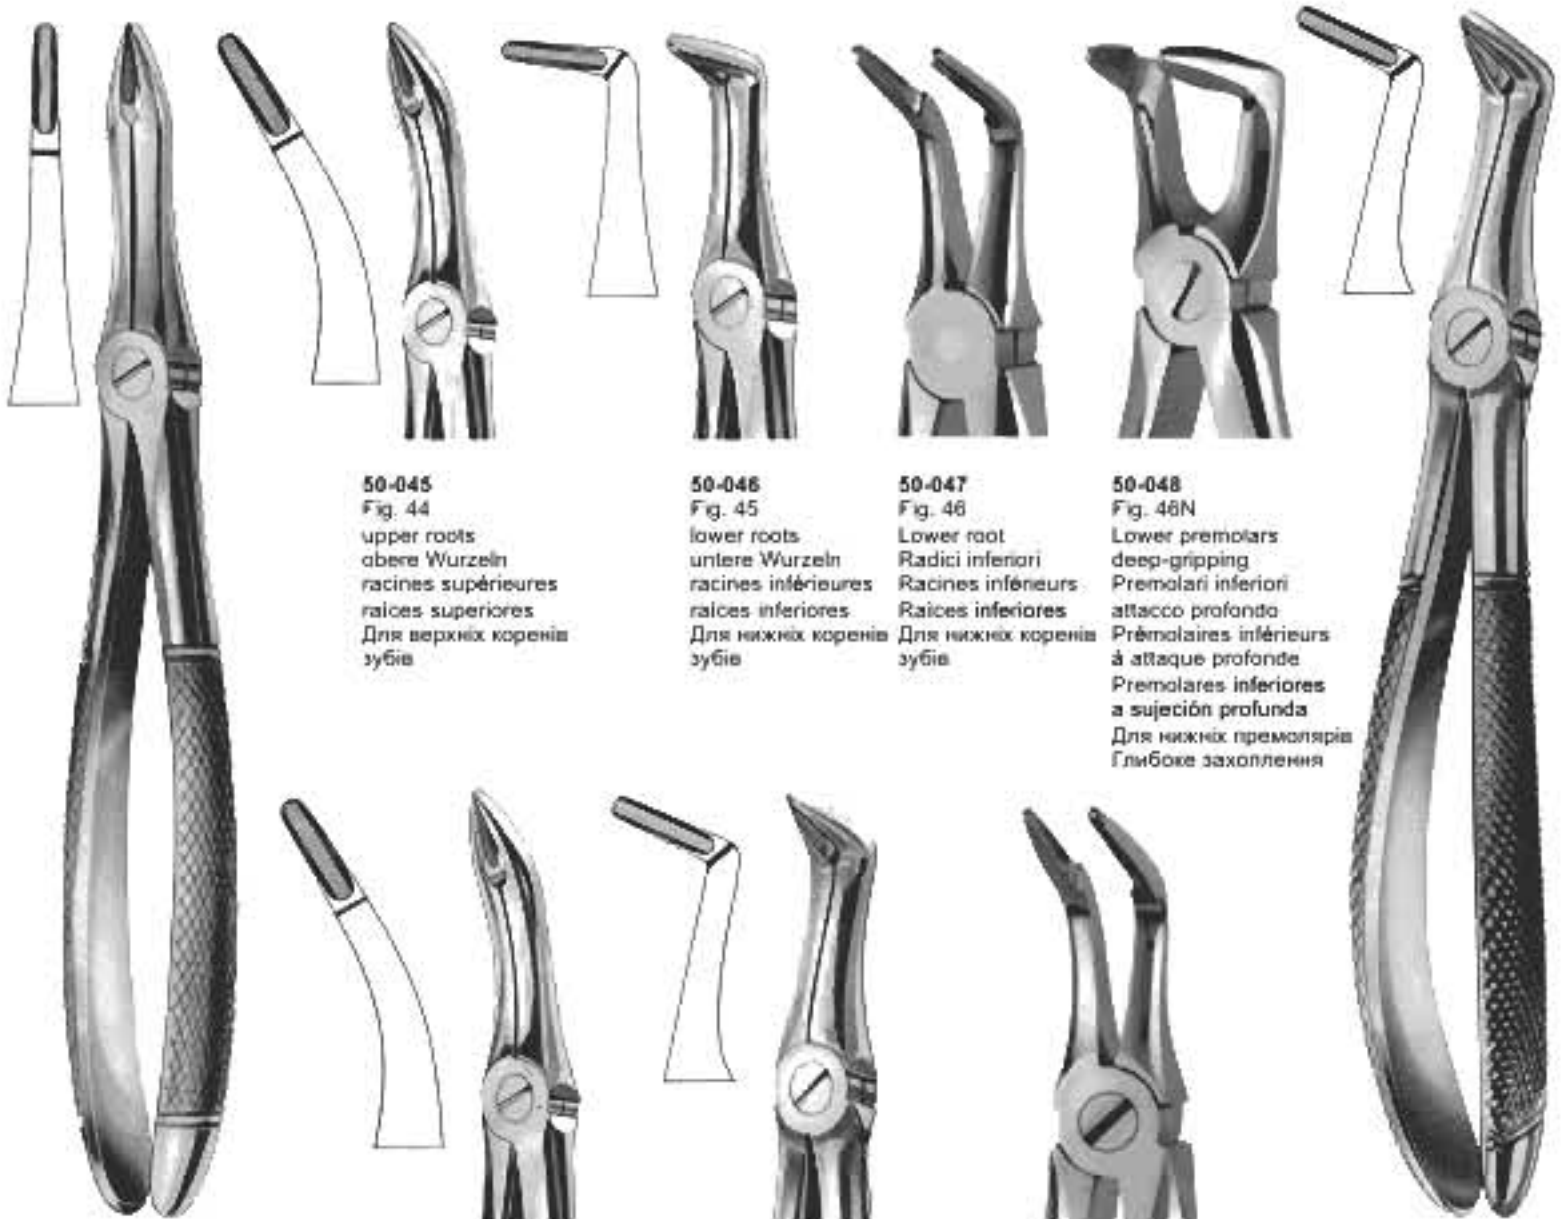

EXTRACTING FORCEPS (English Pattern)

- Щипцы экстракционные (английская форма)
- Daviers (Forme Anglaise)
- Zahnzangen (Englische Form)

- Щипці екстракційні (англійська форма)
- Forceps de Extracción (Forme Inglesa)
- استخراج الملقط (نمط اللغة الإنجليزية)