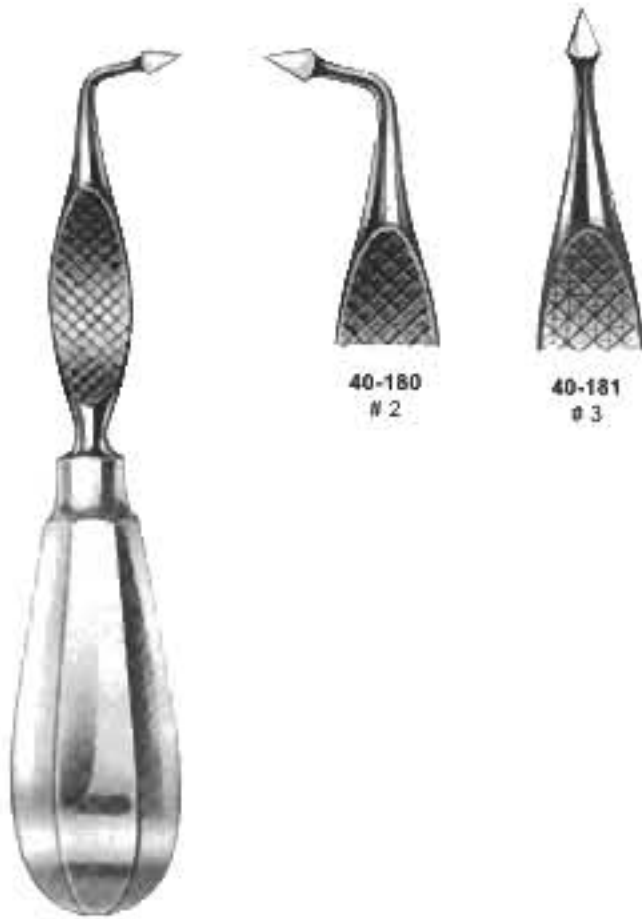

ROOT ELEVATORS

- Элеватор корневой экстракционный
- Elévateurs à racines
- Wurzelheber

- Елеватор корневий екстракційний
- Elevadores para raices
- المصاعد الجذر

40-180
2

40-181
3

40-179
1

40-183
2

40-182
1

40-185
2

40-184
1

40-186
3

40-187
4