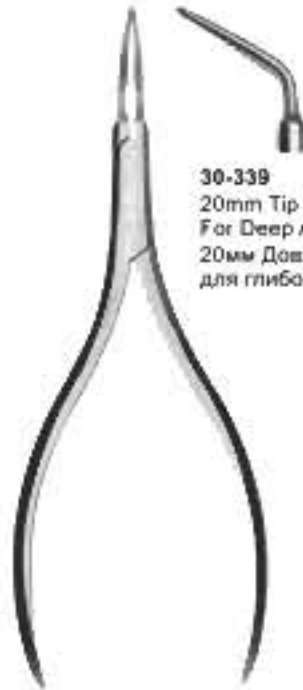

- Инструменты для имплантологии
- Implantologie
- Implantologie

- Інструменти для імплантології
- Implantologia
- زراعة الأسنان

FORCEPS & ROOT TIP PICKS

ПІНЦЕТИ ТА КАЙЛО (ROOT TIP PICKS) ДЛЯ КІНЧИКІВ КОРЕНІВ

30-337
Micro Hartmann Forcep 12cm
Delicate Angled Micro Forcep For
Use In Difficult Access Areas
50mm Working Length
Hartmann Мікропінцет 12см
Тонкий Зігнутий під кутом
Мікропінцет для використання
у важкодоступних ділянках
50мм робочої довжини

30-338
20mm Tip Length
For Deep Access
20мм Довжини кінчика
для глибокого проникнення

30-338
Diamond Tipped
Root Fragment Forcep
Diamond Coated Extended Tips For
Excellent Access And Gripping
Пінцет з алмазним покриттям
для відламування коренів Розширені
кінчики з алмазним покриттям
для відмінного стиснення та
проникнення